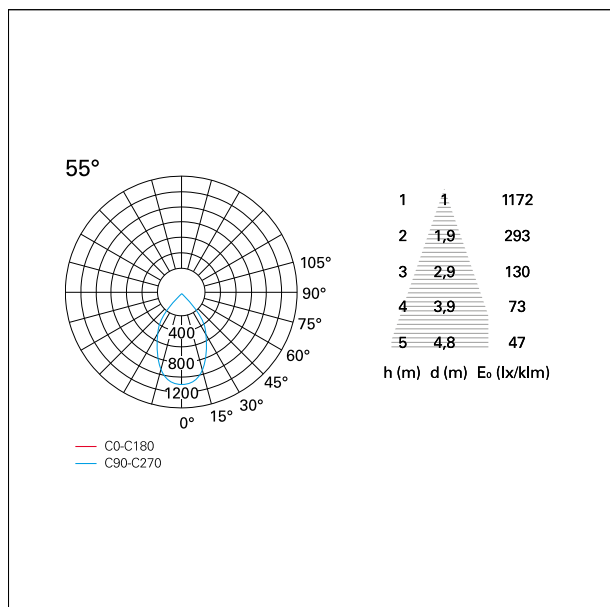

switch

DALI

CARATTERISTICHE APPARECCHIO

tipo di installazione	Trimmed
materiale	Alluminio
colore	Bianco / Bianco Opaco
potenza	10 W
lumen output - emissione diretta	968 lm
lumen output - emissione totale	968 lm
efficacia	97 lm/W
dimensioni	85 x 85 mm.
peso netto	0,26 kg.

IP vano ottico	IP40
IP vano incassato	IP40
IK	IK02

DIMENSIONI FORO D'INCASSO

a x b foro incasso **75 x 75 mm.**

CLASSIFICAZIONE ENERGETICA

Questo dispositivo è munito di lampade a LED integrate.

Le lampade di questo dispositivo non sono sostituibili.

RTL27208DA - white ring / matt white reflector - 10 W / 4000 K / CRI > 90

ottica	55°
apertura di fascio - diretta	55°
UGR	≤ 17
cut-off	48°

FOTOMETRIA

GARANZIA

periodo **5 years**