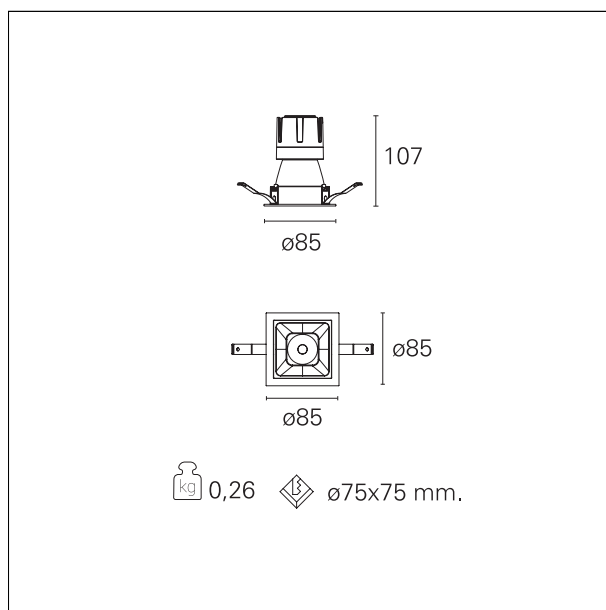

Nemo Comfort - squared

RTL27208DA - white ring / matt white reflector - 10 W / 4000 K / CRI > 90

DESCRIZIONE

Nemo Comfort è la soluzione ideale per le installazioni che devono garantire il massimo comfort visivo; grazie al suo cut off a 48° e alla sua gamma di riflettori satinati, la versione Comfort della serie Nemo garantisce il massimo controllo dell'abbagliamento diretto. I moduli illuminanti sono tutti equipaggiati con led di ultima generazione con CRI > 90 e SDCM < 3. I riflettori secondari intercambiabili disponibili in quattro diverse finiture satiniate permettono di caratterizzare esteticamente l'impianto anche successivamente alla prima installazione senza alterare la performance illuminotecnica. Il cavetto di sicurezza in dotazione evita la caduta accidentale e il sistema di connessione al driver di tipo "fast plug" permette un'installazione rapida e sicura.

switch

DALI

CARATTERISTICHE APPARECCHIO

tipo di installazione	Trimmed
materiale	Alluminio
colore	Bianco / Bianco Opaco
potenza	10 W
lumen output - emissione diretta	968 lm
lumen output - emissione totale	968 lm
efficacia	97 lm/W
dimensioni	85 x 85 mm.
peso netto	0,26 kg.

IP vano ottico	IP40
IP vano incassato	IP40
IK	IK02

DIMENSIONI FORO D'INCASSO

a x b foro incasso **75 x 75 mm.**

CLASSIFICAZIONE ENERGETICA

Questo dispositivo è munito di lampade a LED integrate.

Le lampade di questo dispositivo non sono sostituibili.

RTL27208DA - white ring / matt white reflector - 10 W / 4000 K / CRI > 90

ottica	55°
apertura di fascio - diretta	55°
UGR	≤ 17
cut-off	48°

FOTOMETRIA

GARANZIA

periodo **5 years**