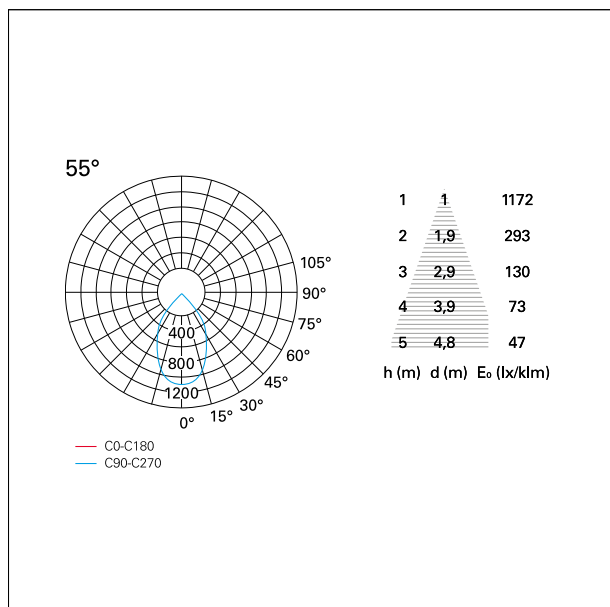

switch

Pan Digital

CARATTERISTICHE APPARECCHIO

tipo di installazione	Trimmed
materiale	Alluminio
colore	Bianco / Bianco Opaco
potenza	10 W
lumen output - emissione diretta	968 lm
lumen output - emissione totale	968 lm
efficacia	97 lm/W
dimensioni	85 x 85 mm.
peso netto	0,26 kg.

RTL27208PD - white ring / matt white reflector - 10 W / 4000 K / CRI > 90

IP vano ottico	IP40
IP vano incassato	IP40
IK	IK02

DIMENSIONI FORO D'INCASSO

a x b foro incasso **75 x 75 mm.**

CLASSIFICAZIONE ENERGETICA

Nemo Comfort - squared

RTL27208PD - white ring / matt white reflector - 10 W / 4000 K / CRI > 90

ottica	55°
apertura di fascio - diretta	55°
UGR	≤ 17
cut-off	48°

FOTOMETRIA

GARANZIA

periodo **5 years**