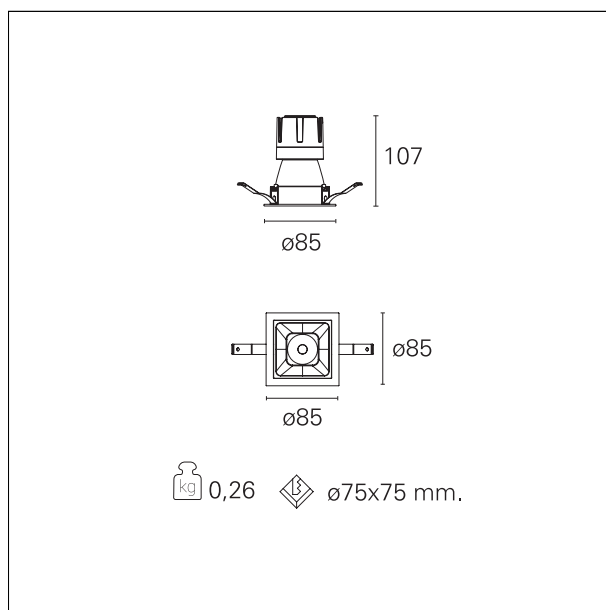

Nemo Comfort - squared

RTL27208PD - white ring / matt white reflector - 10 W / 4000 K / CRI > 90

DESCRIZIONE

Nemo Comfort è la soluzione ideale per le installazioni che devono garantire il massimo comfort visivo; grazie al suo cut off a 48° e alla sua gamma di riflettori satinati, la versione Comfort della serie Nemo garantisce il massimo controllo dell'abbagliamento diretto. I moduli illuminanti sono tutti equipaggiati con led di ultima generazione con CRI > 90 e SDCM < 3. I riflettori secondari intercambiabili disponibili in quattro diverse finiture satiniate permettono di caratterizzare esteticamente l'impianto anche successivamente alla prima installazione senza alterare la performance illuminotecnica. Il cavetto di sicurezza in dotazione evita la caduta accidentale e il sistema di connessione al driver di tipo "fast plug" permette un'installazione rapida e sicura.

switch

Pan Digital

CARATTERISTICHE APPARECCHIO

tipo di installazione	Trimmed
materiale	Alluminio
colore	Bianco / Bianco Opaco
potenza	10 W
lumen output - emissione diretta	968 lm
lumen output - emissione totale	968 lm
efficacia	97 lm/W
dimensioni	85 x 85 mm.
peso netto	0,26 kg.

RTL27208PD - white ring / matt white reflector - 10 W / 4000 K / CRI > 90

IP vano ottico	IP40
IP vano incassato	IP40
IK	IK02

DIMENSIONI FORO D'INCASSO

a x b foro incasso **75 x 75 mm.**

CLASSIFICAZIONE ENERGETICA

Nemo Comfort - squared

RTL27208PD - white ring / matt white reflector - 10 W / 4000 K / CRI > 90

ottica	55°
apertura di fascio - diretta	55°
UGR	≤ 17
cut-off	48°

FOTOMETRIA

GARANZIA

periodo **5 years**