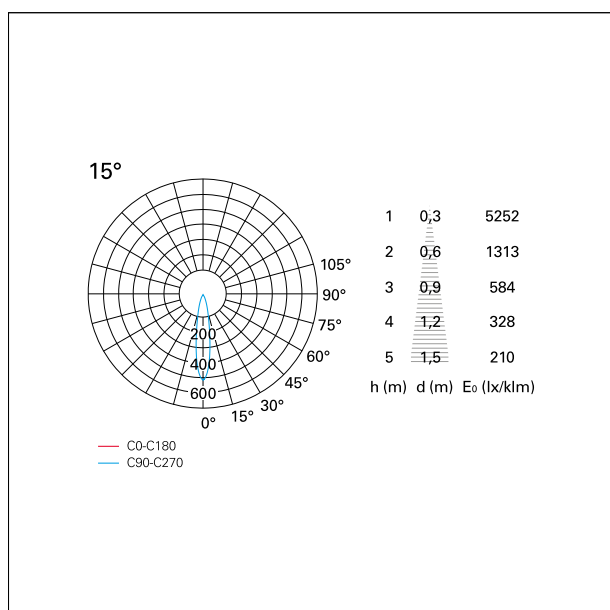

Nemo Comfort - squared

RTL27209DM - white ring / matt white reflector - 15 W / 3000 K / CRI > 90

ottica	15°
apertura di fascio - diretta	15°
UGR	≤ 17
cut-off	48°

FOTOMETRIA

GARANZIA

periodo **5 years**