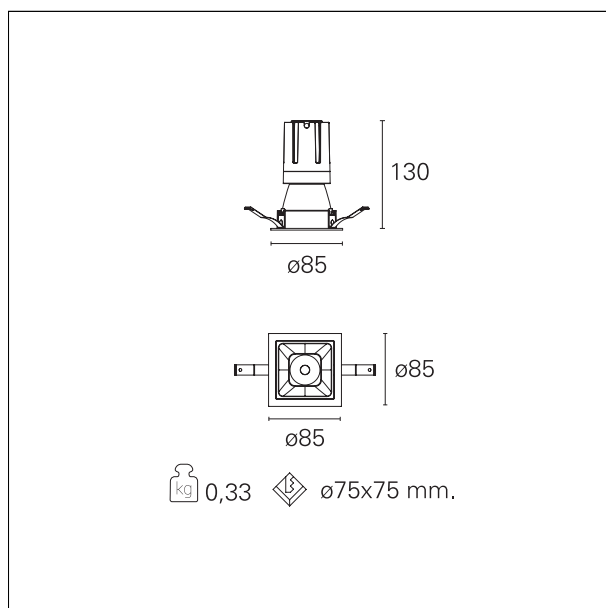

Nemo Comfort - squared

RTL27209DM - white ring / matt white reflector - 15 W / 3000 K / CRI > 90

DESCRIZIONE

Nemo Comfort è la soluzione ideale per le installazioni che devono garantire il massimo comfort visivo; grazie al suo cut off a 48° e alla sua gamma di riflettori satinati, la versione Comfort della serie Nemo garantisce il massimo controllo dell'abbagliamento diretto. I moduli illuminanti sono tutti equipaggiati con led di ultima generazione con CRI > 90 e SDCM < 3. I riflettori secondari intercambiabili disponibili in quattro diverse finiture satiniate permettono di caratterizzare esteticamente l'impianto anche successivamente alla prima installazione senza alterare la performance illuminotecnica. Il cavetto di sicurezza in dotazione evita la caduta accidentale e il sistema di connessione al driver di tipo "fast plug" permette un'installazione rapida e sicura.

switch 1...10V / Push

CARATTERISTICHE APPARECCHIO

tipo di installazione	Trimmed
materiale	Alluminio
colore	Bianco / Bianco Opaco
potenza	15 W
lumen output - emissione diretta	1394 lm
lumen output - emissione totale	1394 lm
efficacia	93 lm/W
dimensioni	85 x 85 mm.
peso netto	0,33 kg.

RTL27209DM - white ring / matt white reflector - 15 W / 3000 K / CRI > 90

IP vano ottico	IP40
IP vano incassato	IP40
IK	IK02

DIMENSIONI FORO D'INCASSO

a x b foro incasso **75 x 75 mm.**

CLASSIFICAZIONE ENERGETICA