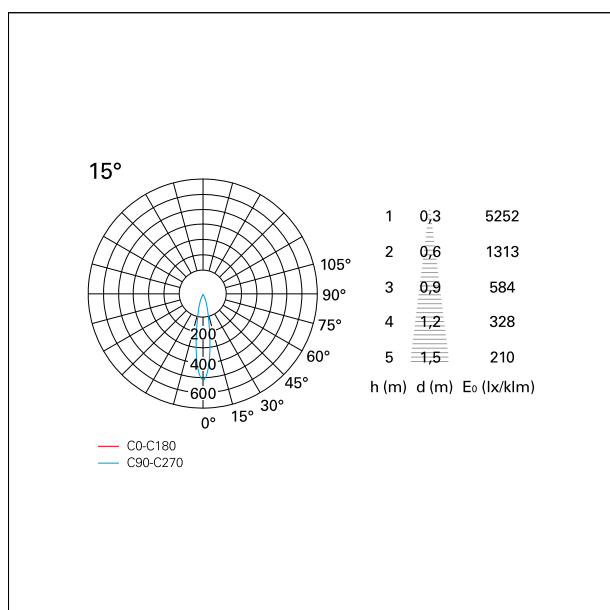

switch

Casambi

CARATTERISTICHE APPARECCHIO

tipo di installazione	Trimmed
materiale	Alluminio
colore	Bianco / Bianco Opaco
potenza	15 W
lumen output - emissione diretta	1430 lm
lumen output - emissione totale	1430 lm
efficacia	95 lm/W
dimensioni	85 x 85 mm.
peso netto	0,33 kg.

RTL27210CA - white ring / matt white reflector - 15 W / 4000 K / CRI > 90

IP vano ottico	IP40
IP vano incassato	IP40
IK	IK02

DIMENSIONI FORO D'INCASSO

a x b foro incasso **75 x 75 mm.**

CLASSIFICAZIONE ENERGETICA

RTL27210CA - white ring / matt white reflector - 15 W / 4000 K / CRI > 90

ottica	15°
apertura di fascio - diretta	15°
UGR	≤ 17
cut-off	48°

FOTOMETRIA

GARANZIA

periodo **5 years**