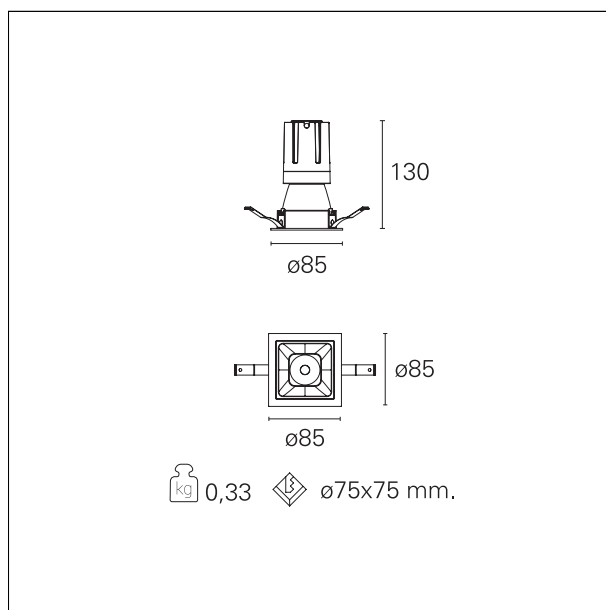

Nemo Comfort - squared

RTL27210CA - white ring / matt white reflector - 15 W / 4000 K / CRI > 90

DESCRIZIONE

Nemo Comfort è la soluzione ideale per le installazioni che devono garantire il massimo comfort visivo; grazie al suo cut off a 48° e alla sua gamma di riflettori satinati, la versione Comfort della serie Nemo garantisce il massimo controllo dell'abbagliamento diretto. I moduli illuminanti sono tutti equipaggiati con led di ultima generazione con CRI > 90 e SDCM < 3. I riflettori secondari intercambiabili disponibili in quattro diverse finiture satiniate permettono di caratterizzare esteticamente l'impianto anche successivamente alla prima installazione senza alterare la performance illuminotecnica. Il cavetto di sicurezza in dotazione evita la caduta accidentale e il sistema di connessione al driver di tipo "fast plug" permette un'installazione rapida e sicura.

switch

Casambi

CARATTERISTICHE APPARECCHIO

tipo di installazione	Trimmed
materiale	Alluminio
colore	Bianco / Bianco Opaco
potenza	15 W
lumen output - emissione diretta	1430 lm
lumen output - emissione totale	1430 lm
efficacia	95 lm/W
dimensioni	85 x 85 mm.
peso netto	0,33 kg.

RTL27210CA - white ring / matt white reflector - 15 W / 4000 K / CRI > 90

IP vano ottico	IP40
IP vano incassato	IP40
IK	IK02

DIMENSIONI FORO D'INCASSO

a x b foro incasso **75 x 75 mm.**

CLASSIFICAZIONE ENERGETICA

RTL27210CA - white ring / matt white reflector - 15 W / 4000 K / CRI > 90

ottica	15°
apertura di fascio - diretta	15°
UGR	≤ 17
cut-off	48°

FOTOMETRIA

GARANZIA

periodo **5 years**