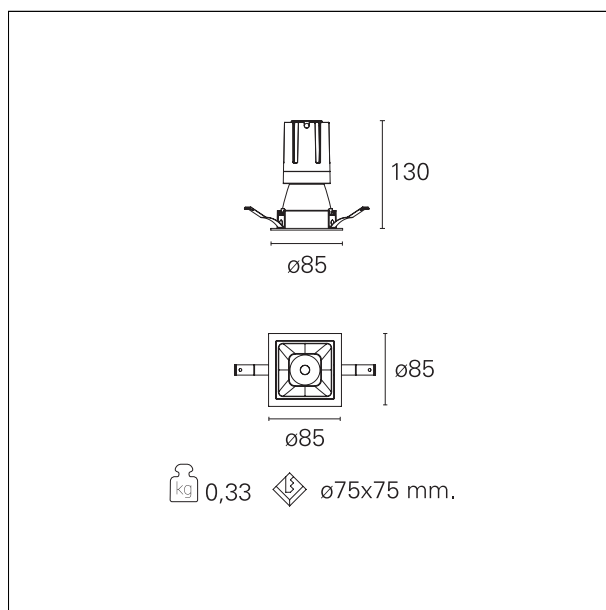

#### CARATTERISTICHE APPARECCHIO

tipo di installazione	Trimmed
materiale	Alluminio
colore	Bianco / Bianco Opaco
potenza	15 W
lumen output - emissione diretta	1430 lm
lumen output - emissione totale	1430 lm
efficacia	95 lm/W
dimensioni	85 x 85 mm.
peso netto	0,33 kg.

### DIMENSIONI FORO D'INCASSO

a x b foro incasso **75 x 75 mm.**