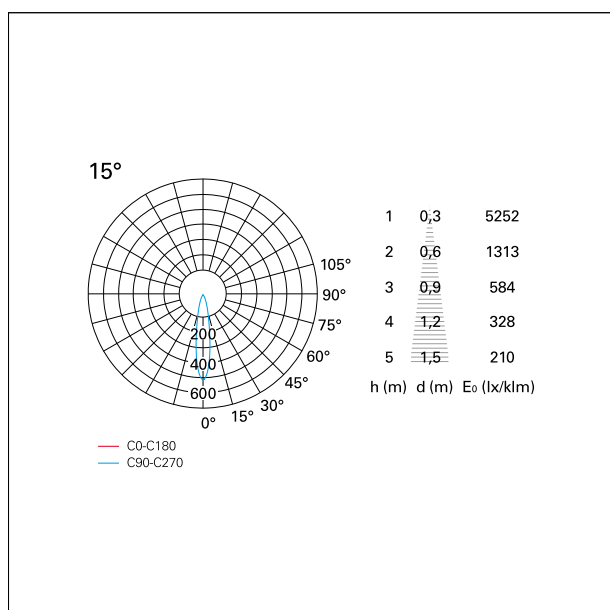

#### CARATTERISTICHE APPARECCHIO

tipo di installazione	Trimmed
materiale	Alluminio
colore	Bianco / Bianco Opaco
potenza	15 W
lumen output - emissione diretta	1430 lm
lumen output - emissione totale	1430 lm
efficacia	95 lm/W
dimensioni	85 x 85 mm.
peso netto	0,33 kg.

### DIMENSIONI FORO D'INCASSO

a x b foro incasso **75 x 75 mm.**

### CARATTERISTICHE ILLUMINOTECNICHE

tipo di emissione	Diretta
effetto luminoso	Proiettato

### FOTOMETRIA