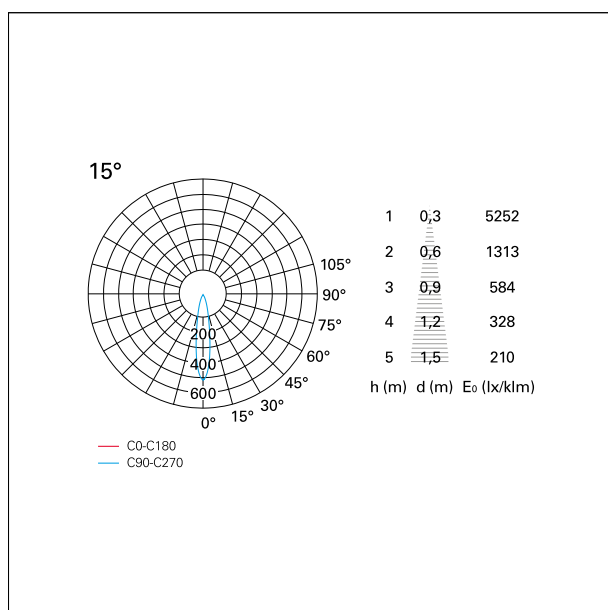

#### CARATTERISTICHE APPARECCHIO

tipo di installazione	Trimmed
materiale	Alluminio
colore	Bianco / Bianco Opaco
potenza	15 W
lumen output - emissione diretta	1430 lm
lumen output - emissione totale	1430 lm
efficacia	95 lm/W
dimensioni	85 x 85 mm.
peso netto	0,33 kg.

### DIMENSIONI FORO D'INCASSO

a x b foro incasso **75 x 75 mm.**

### CARATTERISTICHE ILLUMINOTECNICHE

tipo di emissione	<b>Diretta</b>
effetto luminoso	<b>Proiettato</b>

### FOTOMETRIA