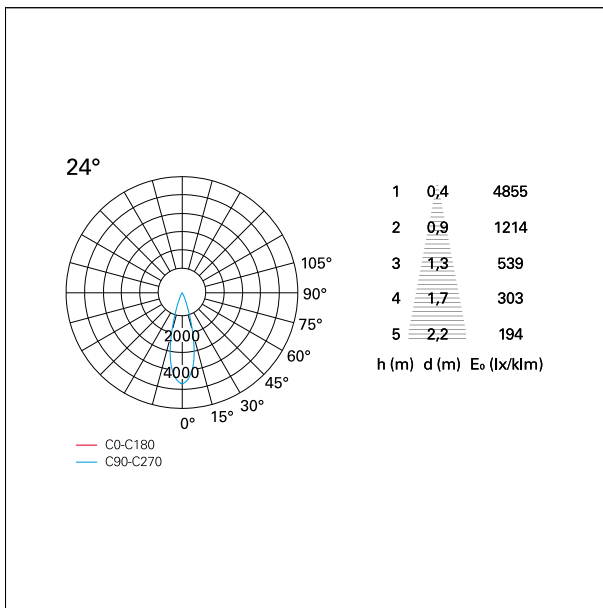

switch

Casambi

CARATTERISTICHE APPARECCHIO

tipo di installazione	Trimmed
materiale	Alluminio
colore	Bianco / Bianco Opaco
potenza	15 W
lumen output - emissione diretta	1436 lm
lumen output - emissione totale	1436 lm
efficacia	96 lm/W
dimensioni	85 x 85 mm.
peso netto	0,33 kg.

RTL27212CA - white ring / matt white reflector - 15 W / 4000 K / CRI > 90

IP vano ottico	IP40
IP vano incassato	IP40
IK	IK02

DIMENSIONI FORO D'INCASSO

a x b foro incasso **75 x 75 mm.**

CLASSIFICAZIONE ENERGETICA

RTL27212CA - white ring / matt white reflector - 15 W / 4000 K / CRI > 90

ottica	24°
apertura di fascio - diretta	24°
UGR	≤ 17
cut-off	48°

FOTOMETRIA

GARANZIA

periodo **5 years**