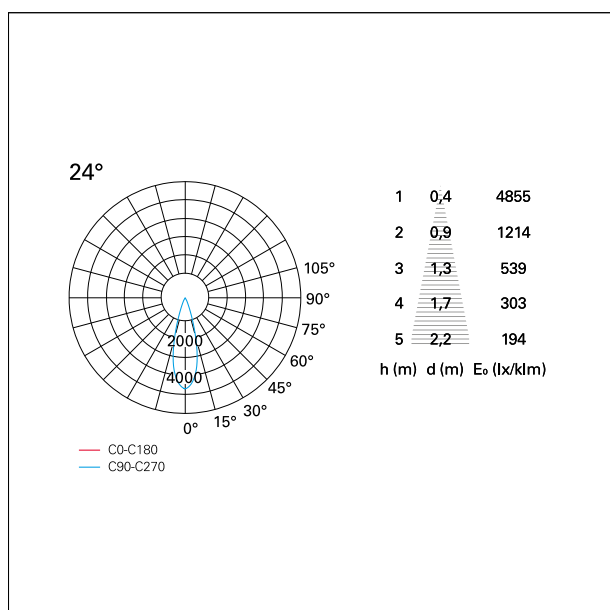

#### CARATTERISTICHE APPARECCHIO

tipo di installazione	Trimmed
materiale	Alluminio
colore	Bianco / Bianco Opaco
potenza	15 W
lumen output - emissione diretta	1436 lm
lumen output - emissione totale	1436 lm
efficacia	96 lm/W
dimensioni	85 x 85 mm.
peso netto	0,33 kg.

### DIMENSIONI FORO D'INCASSO

a x b foro incasso **75 x 75 mm.**

### CARATTERISTICHE ILLUMINOTECNICHE

tipo di emissione	Diretta
effetto luminoso	Proiettato

### FOTOMETRIA