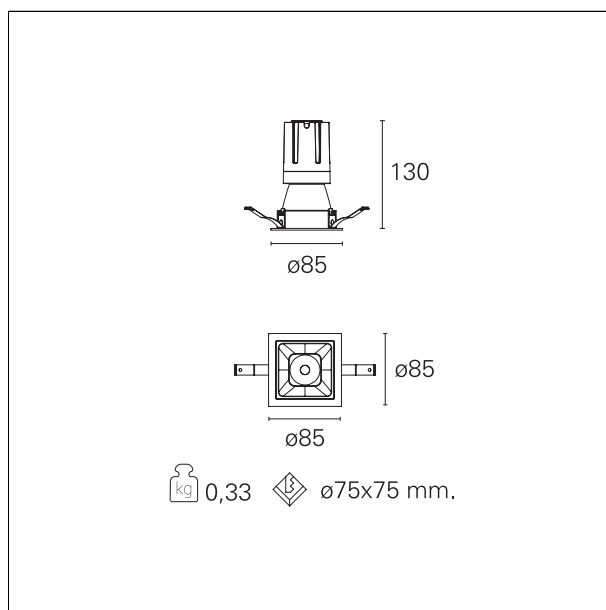

#### CARATTERISTICHE APPARECCHIO

tipo di installazione	Trimmed
materiale	Alluminio
colore	Bianco / Bianco Opaco
potenza	15 W
lumen output - emissione diretta	1436 lm
lumen output - emissione totale	1436 lm
efficacia	96 lm/W
dimensioni	85 x 85 mm.
peso netto	0,33 kg.

### DIMENSIONI FORO D'INCASSO

a x b foro incasso **75 x 75 mm.**