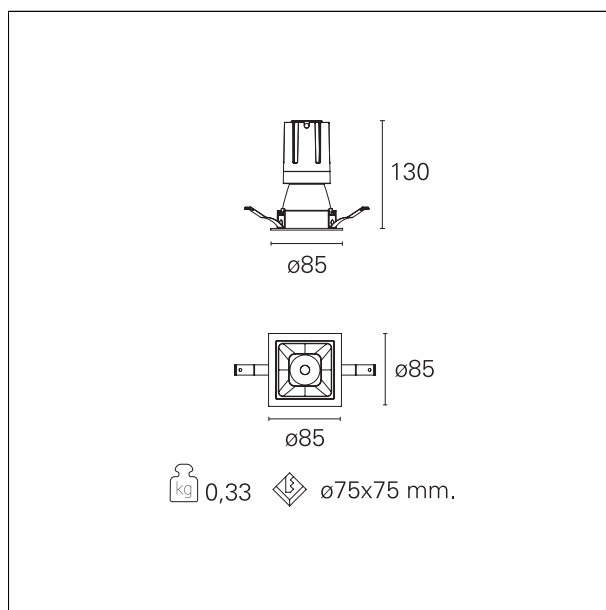

Nemo Comfort - squared

RTL27213 - white ring / matt white reflector - 15 W / 3000 K / CRI > 90

DESCRIZIONE

Nemo Comfort è la soluzione ideale per le installazioni che devono garantire il massimo comfort visivo; grazie al suo cut off a 48° e alla sua gamma di riflettori satinati, la versione Comfort della serie Nemo garantisce il massimo controllo dell'abbagliamento diretto. I moduli illuminanti sono tutti equipaggiati con led di ultima generazione con CRI > 90 e SDCM < 3. I riflettori secondari intercambiabili disponibili in quattro diverse finiture satiniate permettono di caratterizzare esteticamente l'impianto anche successivamente alla prima installazione senza alterare la performance illuminotecnica. Il cavetto di sicurezza in dotazione evita la caduta accidentale e il sistema di connessione al driver di tipo "fast plug" permette un'installazione rapida e sicura.

switch On / Off

CARATTERISTICHE APPARECCHIO

tipo di installazione	Trimmed
materiale	Alluminio
colore	Bianco / Bianco Opaco
potenza	15 W
lumen output - emissione diretta	1402 lm
lumen output - emissione totale	1402 lm
efficacia	93 lm/W
dimensioni	85 x 85 mm.
peso netto	0,33 kg.

RTL27213 - white ring / matt white reflector - 15 W / 3000 K / CRI > 90

IP vano ottico	IP40
IP vano incassato	IP40
IK	IK02

DIMENSIONI FORO D'INCASSO

a x b foro incasso **75 x 75 mm.**

CLASSIFICAZIONE ENERGETICA

RTL27213 - white ring / matt white reflector - 15 W / 3000 K / CRI > 90

ottica	38°
apertura di fascio - diretta	38°
UGR	≤ 17
cut-off	48°

FOTOMETRIA

GARANZIA

periodo **5 years**