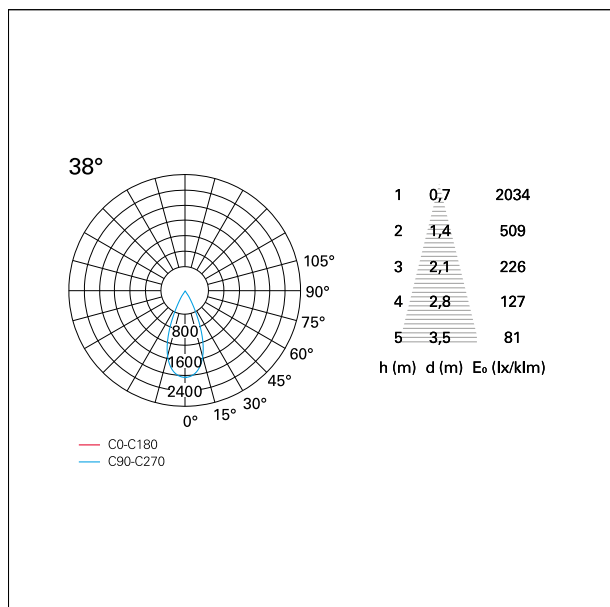

switch On / Off

CARATTERISTICHE APPARECCHIO

tipo di installazione	Trimmed
materiale	Alluminio
colore	Bianco / Bianco Opaco
potenza	15 W
lumen output - emissione diretta	1402 lm
lumen output - emissione totale	1402 lm
efficacia	93 lm/W
dimensioni	85 x 85 mm.
peso netto	0,33 kg.

RTL27213 - white ring / matt white reflector - 15 W / 3000 K / CRI > 90

IP vano ottico	IP40
IP vano incassato	IP40
IK	IK02

DIMENSIONI FORO D'INCASSO

a x b foro incasso **75 x 75 mm.**

CLASSIFICAZIONE ENERGETICA

RTL27213 - white ring / matt white reflector - 15 W / 3000 K / CRI > 90

ottica	38°
apertura di fascio - diretta	38°
UGR	≤ 17
cut-off	48°

FOTOMETRIA

GARANZIA

periodo **5 years**