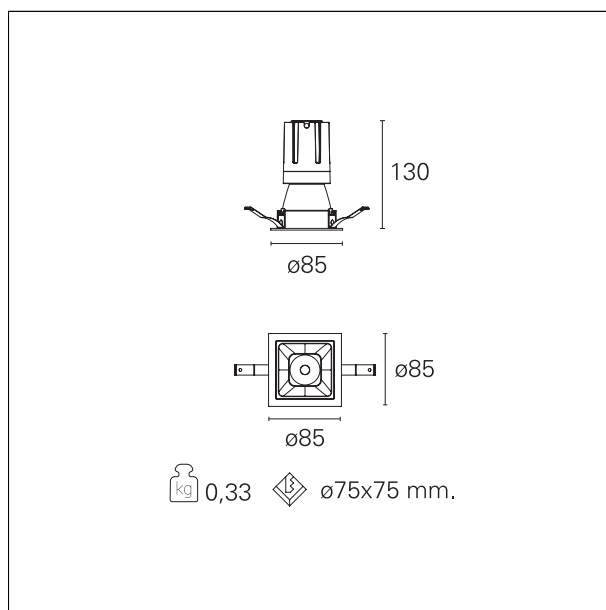

Nemo Comfort - squared

RTL27214PD - white ring / matt white reflector - 15 W / 4000 K / CRI > 90

DESCRIZIONE

Nemo Comfort è la soluzione ideale per le installazioni che devono garantire il massimo comfort visivo; grazie al suo cut off a 48° e alla sua gamma di riflettori satinati, la versione Comfort della serie Nemo garantisce il massimo controllo dell'abbagliamento diretto. I moduli illuminanti sono tutti equipaggiati con led di ultima generazione con CRI > 90 e SDCM < 3. I riflettori secondari intercambiabili disponibili in quattro diverse finiture satiniate permettono di caratterizzare esteticamente l'impianto anche successivamente alla prima installazione senza alterare la performance illuminotecnica. Il cavetto di sicurezza in dotazione evita la caduta accidentale e il sistema di connessione al driver di tipo "fast plug" permette un'installazione rapida e sicura.

switch

Pan Digital

CARATTERISTICHE APPARECCHIO

tipo di installazione	Trimmed
materiale	Alluminio
colore	Bianco / Bianco Opaco
potenza	15 W
lumen output - emissione diretta	1440 lm
lumen output - emissione totale	1440 lm
efficacia	96 lm/W
dimensioni	85 x 85 mm.
peso netto	0,33 kg.

RTL27214PD - white ring / matt white reflector - 15 W / 4000 K / CRI > 90

IP vano ottico	IP40
IP vano incassato	IP40
IK	IK02

DIMENSIONI FORO D'INCASSO

a x b foro incasso **75 x 75 mm.**

CLASSIFICAZIONE ENERGETICA