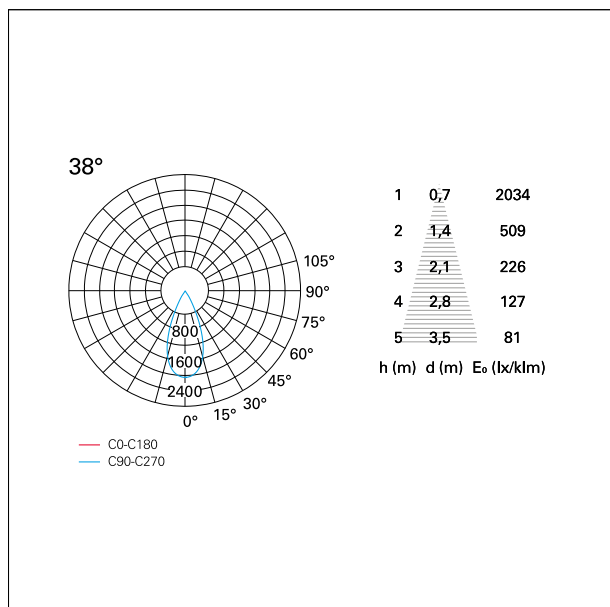

switch

Pan Digital

CARATTERISTICHE APPARECCHIO

tipo di installazione	Trimmed
materiale	Alluminio
colore	Bianco / Bianco Opaco
potenza	15 W
lumen output - emissione diretta	1440 lm
lumen output - emissione totale	1440 lm
efficacia	96 lm/W
dimensioni	85 x 85 mm.
peso netto	0,33 kg.

RTL27214PD - white ring / matt white reflector - 15 W / 4000 K / CRI > 90

IP vano ottico	IP40
IP vano incassato	IP40
IK	IK02

DIMENSIONI FORO D'INCASSO

a x b foro incasso **75 x 75 mm.**

CLASSIFICAZIONE ENERGETICA

Nemo Comfort - squared

RTL27214PD - white ring / matt white reflector - 15 W / 4000 K / CRI > 90

ottica	38°
apertura di fascio - diretta	38°
UGR	≤ 17
cut-off	48°

FOTOMETRIA

GARANZIA

periodo **5 years**