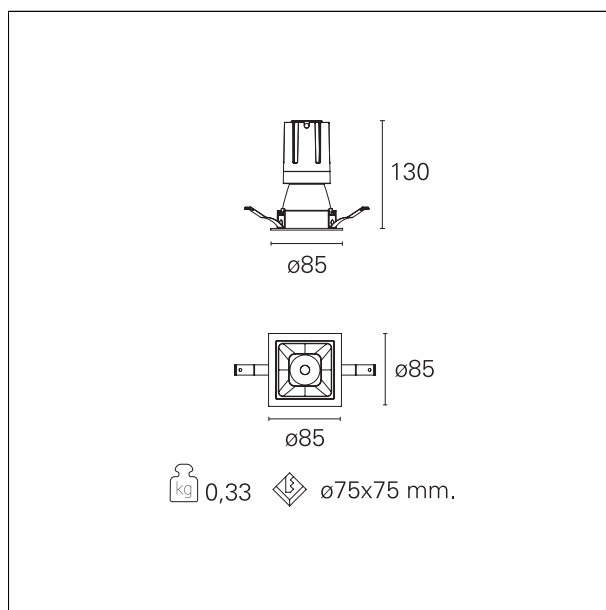

Nemo Comfort - squared

RTL27214 - white ring / matt white reflector - 15 W / 4000 K / CRI > 90

DESCRIZIONE

Nemo Comfort è la soluzione ideale per le installazioni che devono garantire il massimo comfort visivo; grazie al suo cut off a 48° e alla sua gamma di riflettori satinati, la versione Comfort della serie Nemo garantisce il massimo controllo dell'abbagliamento diretto. I moduli illuminanti sono tutti equipaggiati con led di ultima generazione con CRI > 90 e SDCM < 3. I riflettori secondari intercambiabili disponibili in quattro diverse finiture satiniate permettono di caratterizzare esteticamente l'impianto anche successivamente alla prima installazione senza alterare la performance illuminotecnica. Il cavetto di sicurezza in dotazione evita la caduta accidentale e il sistema di connessione al driver di tipo "fast plug" permette un'installazione rapida e sicura.

switch On / Off

CARATTERISTICHE APPARECCHIO

tipo di installazione	Trimmed
materiale	Alluminio
colore	Bianco / Bianco Opaco
potenza	15 W
lumen output - emissione diretta	1440 lm
lumen output - emissione totale	1440 lm
efficacia	96 lm/W
dimensioni	85 x 85 mm.
peso netto	0,33 kg.

RTL27214 - white ring / matt white reflector - 15 W / 4000 K / CRI > 90

IP vano ottico	IP40
IP vano incassato	IP40
IK	IK02

DIMENSIONI FORO D'INCASSO

a x b foro incasso **75 x 75 mm.**

CLASSIFICAZIONE ENERGETICA

RTL27214 - white ring / matt white reflector - 15 W / 4000 K / CRI > 90

ottica	38°
apertura di fascio - diretta	38°
UGR	≤ 17
cut-off	48°

FOTOMETRIA

GARANZIA

periodo **5 years**