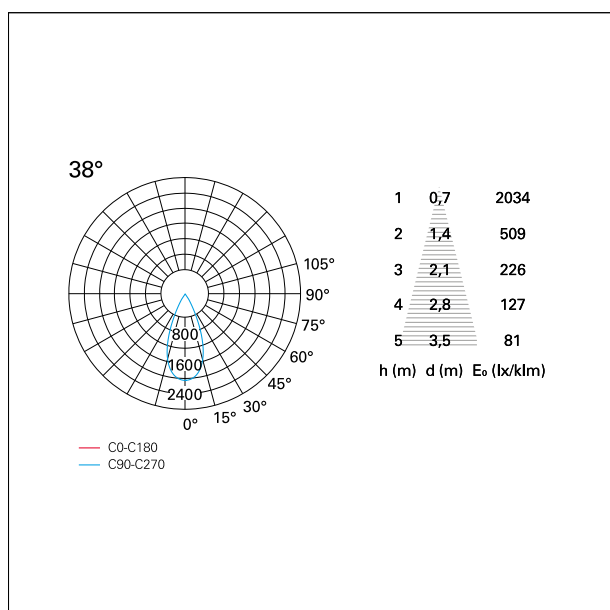

switch On / Off

CARATTERISTICHE APPARECCHIO

tipo di installazione	Trimmed
materiale	Alluminio
colore	Bianco / Bianco Opaco
potenza	15 W
lumen output - emissione diretta	1440 lm
lumen output - emissione totale	1440 lm
efficacia	96 lm/W
dimensioni	85 x 85 mm.
peso netto	0,33 kg.

RTL27214 - white ring / matt white reflector - 15 W / 4000 K / CRI > 90

IP vano ottico	IP40
IP vano incassato	IP40
IK	IK02

DIMENSIONI FORO D'INCASSO

a x b foro incasso **75 x 75 mm.**

CLASSIFICAZIONE ENERGETICA

CARATTERISTICHE DRIVER

tipo di alimentatore	On / Off
fattore di potenza	> 0,9
temperatura di esercizio	-20°C ÷ 45°C

CARATTERISTICHE ILLUMINOTECNICHE

tipo di emissione	Diretta
effetto luminoso	Proiettato

Nemo Comfort - squared

RTL27214 - white ring / matt white reflector - 15 W / 4000 K / CRI > 90

ottica	38°
apertura di fascio - diretta	38°
UGR	≤ 17
cut-off	48°

FOTOMETRIA

GARANZIA

periodo **5 years**