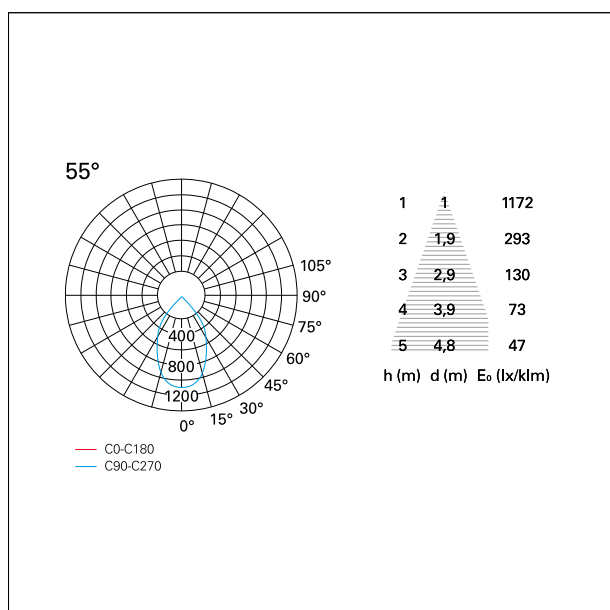

switch

Casambi

CARATTERISTICHE APPARECCHIO

tipo di installazione	Trimmed
materiale	Alluminio
colore	Bianco / Bianco Opaco
potenza	15 W
lumen output - emissione diretta	1452 lm
lumen output - emissione totale	1452 lm
efficacia	97 lm/W
dimensioni	85 x 85 mm.
peso netto	0,33 kg.

RTL27216CA - white ring / matt white reflector - 15 W / 4000 K / CRI > 90

IP vano ottico	IP40
IP vano incassato	IP40
IK	IK02

DIMENSIONI FORO D'INCASSO

a x b foro incasso **75 x 75 mm.**

CLASSIFICAZIONE ENERGETICA

RTL27216CA - white ring / matt white reflector - 15 W / 4000 K / CRI > 90

ottica	55°
apertura di fascio - diretta	55°
UGR	≤ 19
cut-off	48°

FOTOMETRIA

GARANZIA

periodo **5 years**