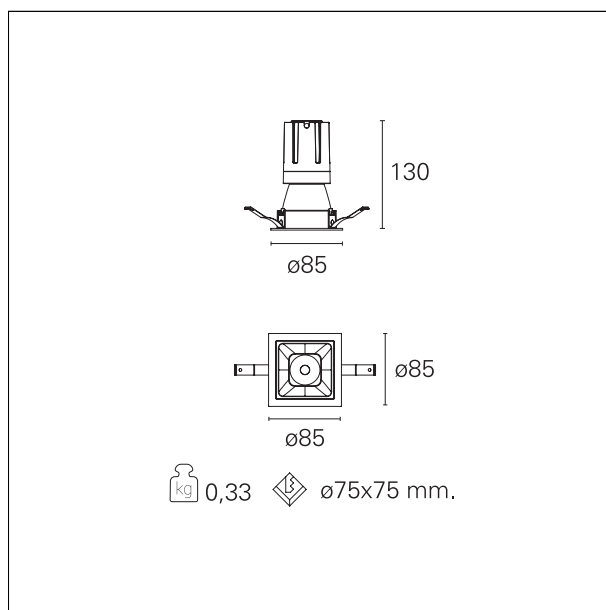

Nemo Comfort - squared

RTL27216CA - white ring / matt white reflector - 15 W / 4000 K / CRI > 90

DESCRIZIONE

Nemo Comfort è la soluzione ideale per le installazioni che devono garantire il massimo comfort visivo; grazie al suo cut off a 48° e alla sua gamma di riflettori satinati, la versione Comfort della serie Nemo garantisce il massimo controllo dell'abbagliamento diretto. I moduli illuminanti sono tutti equipaggiati con led di ultima generazione con CRI > 90 e SDCM < 3. I riflettori secondari intercambiabili disponibili in quattro diverse finiture satiniate permettono di caratterizzare esteticamente l'impianto anche successivamente alla prima installazione senza alterare la performance illuminotecnica. Il cavetto di sicurezza in dotazione evita la caduta accidentale e il sistema di connessione al driver di tipo "fast plug" permette un'installazione rapida e sicura.

switch

Casambi

CARATTERISTICHE APPARECCHIO

tipo di installazione	Trimmed
materiale	Alluminio
colore	Bianco / Bianco Opaco
potenza	15 W
lumen output - emissione diretta	1452 lm
lumen output - emissione totale	1452 lm
efficacia	97 lm/W
dimensioni	85 x 85 mm.
peso netto	0,33 kg.

RTL27216CA - white ring / matt white reflector - 15 W / 4000 K / CRI > 90

IP vano ottico	IP40
IP vano incassato	IP40
IK	IK02

DIMENSIONI FORO D'INCASSO

a x b foro incasso **75 x 75 mm.**

CLASSIFICAZIONE ENERGETICA

RTL27216CA - white ring / matt white reflector - 15 W / 4000 K / CRI > 90

ottica	55°
apertura di fascio - diretta	55°
UGR	≤ 19
cut-off	48°

FOTOMETRIA

GARANZIA

periodo **5 years**