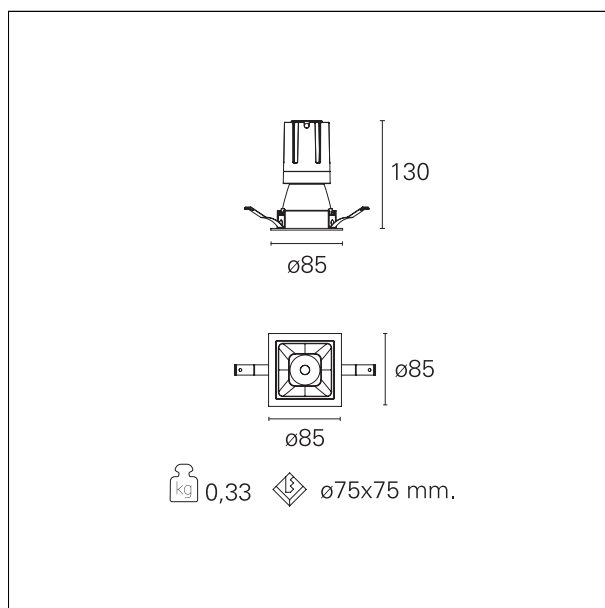

Nemo Comfort - squared

RTL27216DM - white ring / matt white reflector - 15 W / 4000 K / CRI > 90

DESCRIZIONE

Nemo Comfort è la soluzione ideale per le installazioni che devono garantire il massimo comfort visivo; grazie al suo cut off a 48° e alla sua gamma di riflettori satinati, la versione Comfort della serie Nemo garantisce il massimo controllo dell'abbagliamento diretto. I moduli illuminanti sono tutti equipaggiati con led di ultima generazione con CRI > 90 e SDCM < 3. I riflettori secondari intercambiabili disponibili in quattro diverse finiture satiniate permettono di caratterizzare esteticamente l'impianto anche successivamente alla prima installazione senza alterare la performance illuminotecnica. Il cavetto di sicurezza in dotazione evita la caduta accidentale e il sistema di connessione al driver di tipo "fast plug" permette un'installazione rapida e sicura.

switch 1...10V / Push

CARATTERISTICHE APPARECCHIO

tipo di installazione	Trimmed
materiale	Alluminio
colore	Bianco / Bianco Opaco
potenza	15 W
lumen output - emissione diretta	1452 lm
lumen output - emissione totale	1452 lm
efficacia	97 lm/W
dimensioni	85 x 85 mm.
peso netto	0,33 kg.

RTL27216DM - white ring / matt white reflector - 15 W / 4000 K / CRI > 90

IP vano ottico	IP40
IP vano incassato	IP40
IK	IK02

DIMENSIONI FORO D'INCASSO

a x b foro incasso **75 x 75 mm.**

CLASSIFICAZIONE ENERGETICA