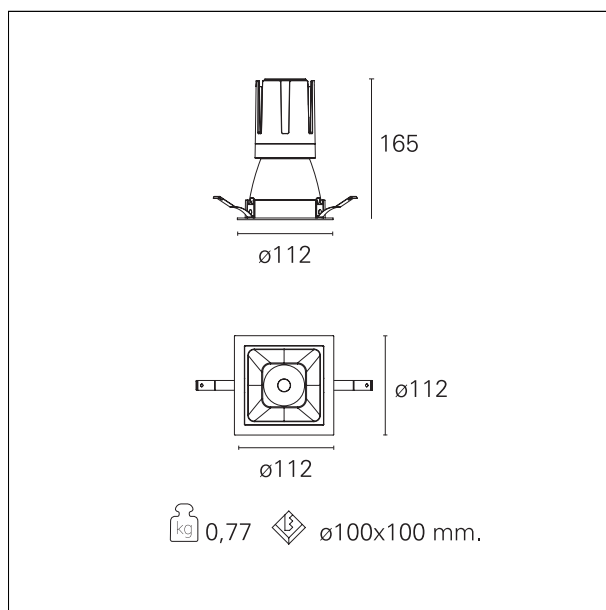

Nemo Comfort - squared

RTL27217DM - white ring / matt white reflector - 24 W / 3000 K / CRI > 90

DESCRIZIONE

Nemo Comfort è la soluzione ideale per le installazioni che devono garantire il massimo comfort visivo; grazie al suo cut off a 48° e alla sua gamma di riflettori satinati, la versione Comfort della serie Nemo garantisce il massimo controllo dell'abbagliamento diretto. I moduli illuminanti sono tutti equipaggiati con led di ultima generazione con CRI > 90 e SDCM < 3. I riflettori secondari intercambiabili disponibili in quattro diverse finiture satiniate permettono di caratterizzare esteticamente l'impianto anche successivamente alla prima installazione senza alterare la performance illuminotecnica. Il cavetto di sicurezza in dotazione evita la caduta accidentale e il sistema di connessione al driver di tipo "fast plug" permette un'installazione rapida e sicura.

switch 1...10V / Push

CARATTERISTICHE APPARECCHIO

tipo di installazione	Trimmed
materiale	Alluminio
colore	Bianco / Bianco Opaco
potenza	24 W
lumen output - emissione diretta	2148 lm
lumen output - emissione totale	2148 lm
efficacia	90 lm/W
dimensioni	112 x 112 mm.
peso netto	0,77 kg.

RTL27217DM - white ring / matt white reflector - 24 W / 3000 K / CRI > 90

IP vano ottico	IP40
IP vano incassato	IP40
IK	IK02

DIMENSIONI FORO D'INCASSO

a x b foro incasso **110 x 110 mm.**

CLASSIFICAZIONE ENERGETICA