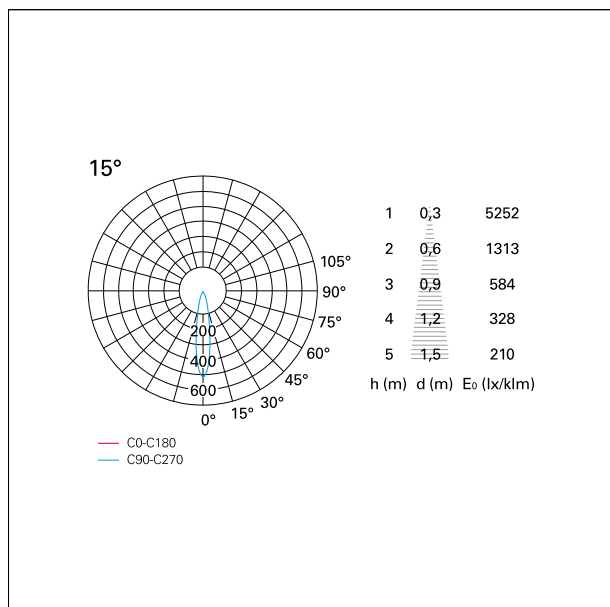

Nemo Comfort - squared

RTL27217PD - white ring / matt white reflector - 24 W / 3000 K / CRI > 90

ottica	15°
apertura di fascio - diretta	15°
UGR	≤ 17
cut-off	48°

FOTOMETRIA

GARANZIA

periodo **5 years**