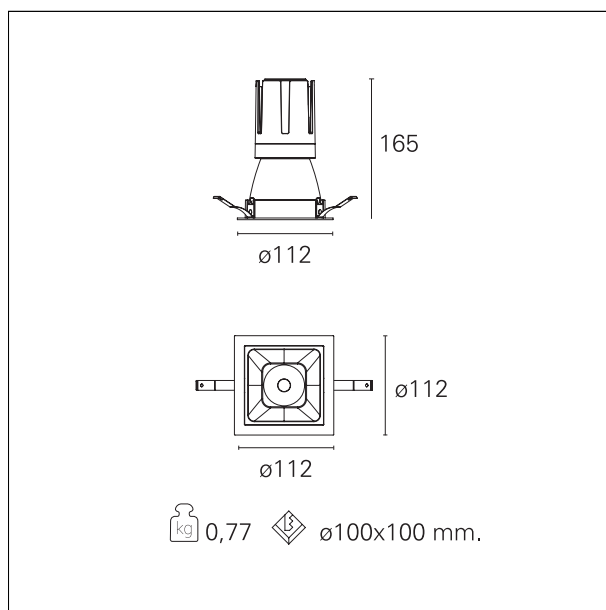

Nemo Comfort - squared

RTL27217PD - white ring / matt white reflector - 24 W / 3000 K / CRI > 90

DESCRIZIONE

Nemo Comfort è la soluzione ideale per le installazioni che devono garantire il massimo comfort visivo; grazie al suo cut off a 48° e alla sua gamma di riflettori satinati, la versione Comfort della serie Nemo garantisce il massimo controllo dell'abbagliamento diretto. I moduli illuminanti sono tutti equipaggiati con led di ultima generazione con CRI > 90 e SDCM < 3. I riflettori secondari intercambiabili disponibili in quattro diverse finiture satiniate permettono di caratterizzare esteticamente l'impianto anche successivamente alla prima installazione senza alterare la performance illuminotecnica. Il cavetto di sicurezza in dotazione evita la caduta accidentale e il sistema di connessione al driver di tipo "fast plug" permette un'installazione rapida e sicura.

switch

Pan Digital

CARATTERISTICHE APPARECCHIO

tipo di installazione	Trimmed
materiale	Alluminio
colore	Bianco / Bianco Opaco
potenza	24 W
lumen output - emissione diretta	2148 lm
lumen output - emissione totale	2148 lm
efficacia	90 lm/W
dimensioni	112 x 112 mm.
peso netto	0,77 kg.

RTL27217PD - white ring / matt white reflector - 24 W / 3000 K / CRI > 90

IP vano ottico	IP40
IP vano incassato	IP40
IK	IK02

DIMENSIONI FORO D'INCASSO

a x b foro incasso **110 x 110 mm.**

CLASSIFICAZIONE ENERGETICA