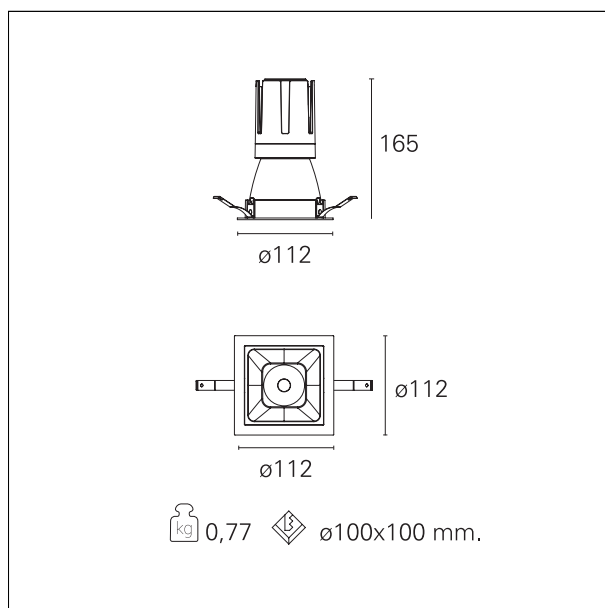

Nemo Comfort - squared

RTL27218CA - white ring / matt white reflector - 24 W / 4000 K / CRI > 90

DESCRIZIONE

Nemo Comfort è la soluzione ideale per le installazioni che devono garantire il massimo comfort visivo; grazie al suo cut off a 48° e alla sua gamma di riflettori satinati, la versione Comfort della serie Nemo garantisce il massimo controllo dell'abbagliamento diretto. I moduli illuminanti sono tutti equipaggiati con led di ultima generazione con CRI > 90 e SDCM < 3. I riflettori secondari intercambiabili disponibili in quattro diverse finiture satiniate permettono di caratterizzare esteticamente l'impianto anche successivamente alla prima installazione senza alterare la performance illuminotecnica. Il cavetto di sicurezza in dotazione evita la caduta accidentale e il sistema di connessione al driver di tipo "fast plug" permette un'installazione rapida e sicura.

switch

Casambi

CARATTERISTICHE APPARECCHIO

tipo di installazione	Trimmed
materiale	Alluminio
colore	Bianco / Bianco Opaco
potenza	24 W
lumen output - emissione diretta	2180 lm
lumen output - emissione totale	2180 lm
efficacia	91 lm/W
dimensioni	112 x 112 mm.
peso netto	0,77 kg.

RTL27218CA - white ring / matt white reflector - 24 W / 4000 K / CRI > 90

IP vano ottico	IP40
IP vano incassato	IP40
IK	IK02

DIMENSIONI FORO D'INCASSO

a x b foro incasso **110 x 110 mm.**

CLASSIFICAZIONE ENERGETICA

RTL27218CA - white ring / matt white reflector - 24 W / 4000 K / CRI > 90

ottica	15°
apertura di fascio - diretta	15°
UGR	≤ 17
cut-off	48°

FOTOMETRIA

GARANZIA

periodo **5 years**