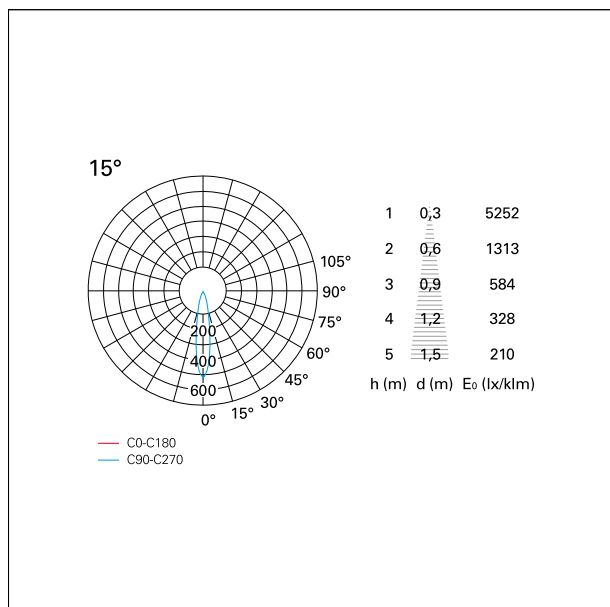

switch

Casambi

CARATTERISTICHE APPARECCHIO

tipo di installazione	Trimmed
materiale	Alluminio
colore	Bianco / Bianco Opaco
potenza	24 W
lumen output - emissione diretta	2180 lm
lumen output - emissione totale	2180 lm
efficacia	91 lm/W
dimensioni	112 x 112 mm.
peso netto	0,77 kg.

RTL27218CA - white ring / matt white reflector - 24 W / 4000 K / CRI > 90

IP vano ottico	IP40
IP vano incassato	IP40
IK	IK02

DIMENSIONI FORO D'INCASSO

a x b foro incasso **110 x 110 mm.**

CLASSIFICAZIONE ENERGETICA

RTL27218CA - white ring / matt white reflector - 24 W / 4000 K / CRI > 90

ottica	15°
apertura di fascio - diretta	15°
UGR	≤ 17
cut-off	48°

FOTOMETRIA

GARANZIA

periodo **5 years**