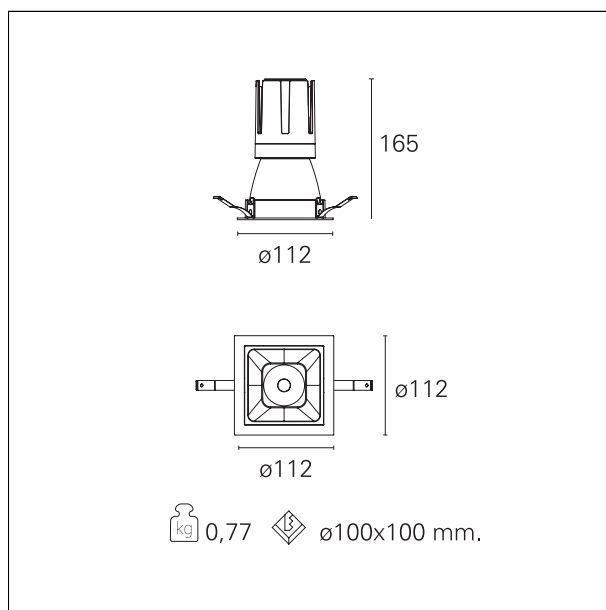

Nemo Comfort - squared

RTL27218DM - white ring / matt white reflector - 24 W / 4000 K / CRI > 90

DESCRIZIONE

Nemo Comfort è la soluzione ideale per le installazioni che devono garantire il massimo comfort visivo; grazie al suo cut off a 48° e alla sua gamma di riflettori satinati, la versione Comfort della serie Nemo garantisce il massimo controllo dell'abbagliamento diretto. I moduli illuminanti sono tutti equipaggiati con led di ultima generazione con CRI > 90 e SDCM < 3. I riflettori secondari intercambiabili disponibili in quattro diverse finiture satiniate permettono di caratterizzare esteticamente l'impianto anche successivamente alla prima installazione senza alterare la performance illuminotecnica. Il cavetto di sicurezza in dotazione evita la caduta accidentale e il sistema di connessione al driver di tipo "fast plug" permette un'installazione rapida e sicura.

switch 1...10V / Push

CARATTERISTICHE APPARECCHIO

tipo di installazione	Trimmed
materiale	Alluminio
colore	Bianco / Bianco Opaco
potenza	24 W
lumen output - emissione diretta	2180 lm
lumen output - emissione totale	2180 lm
efficacia	91 lm/W
dimensioni	112 x 112 mm.
peso netto	0,77 kg.

RTL27218DM - white ring / matt white reflector - 24 W / 4000 K / CRI > 90

IP vano ottico	IP40
IP vano incassato	IP40
IK	IK02

DIMENSIONI FORO D'INCASSO

a x b foro incasso **110 x 110 mm.**

CLASSIFICAZIONE ENERGETICA