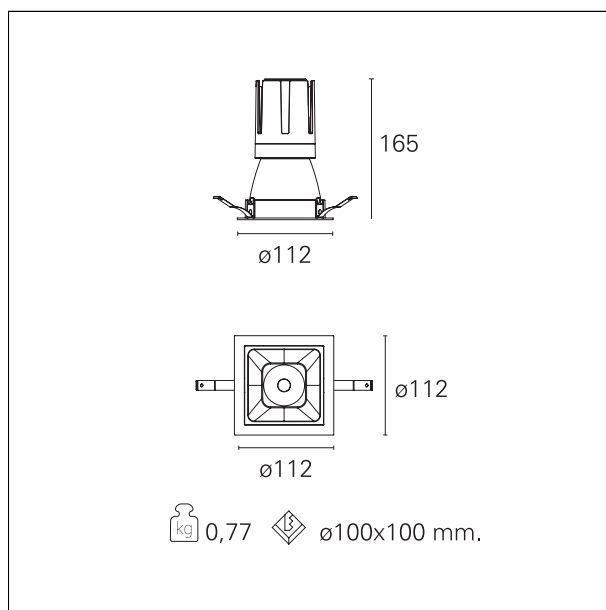

Nemo Comfort - squared

RTL27218 - white ring / matt white reflector - 24 W / 4000 K / CRI > 90

DESCRIZIONE

Nemo Comfort è la soluzione ideale per le installazioni che devono garantire il massimo comfort visivo; grazie al suo cut off a 48° e alla sua gamma di riflettori satinati, la versione Comfort della serie Nemo garantisce il massimo controllo dell'abbagliamento diretto. I moduli illuminanti sono tutti equipaggiati con led di ultima generazione con CRI > 90 e SDCM < 3. I riflettori secondari intercambiabili disponibili in quattro diverse finiture satiniate permettono di caratterizzare esteticamente l'impianto anche successivamente alla prima installazione senza alterare la performance illuminotecnica. Il cavetto di sicurezza in dotazione evita la caduta accidentale e il sistema di connessione al driver di tipo "fast plug" permette un'installazione rapida e sicura.

switch **On / Off**

CARATTERISTICHE APPARECCHIO

tipo di installazione	Trimmed
materiale	Alluminio
colore	Bianco / Bianco Opaco
potenza	24 W
lumen output - emissione diretta	2180 lm
lumen output - emissione totale	2180 lm
efficacia	91 lm/W
dimensioni	112 x 112 mm.
peso netto	0,77 kg.

RTL27218 - white ring / matt white reflector - 24 W / 4000 K / CRI > 90

IP vano ottico	IP40
IP vano incassato	IP40
IK	IK02

DIMENSIONI FORO D'INCASSO

a x b foro incasso **110 x 110 mm.**

CLASSIFICAZIONE ENERGETICA

RTL27218 - white ring / matt white reflector - 24 W / 4000 K / CRI > 90

ottica	15°
apertura di fascio - diretta	15°
UGR	≤ 17
cut-off	48°

FOTOMETRIA

GARANZIA

periodo **5 years**