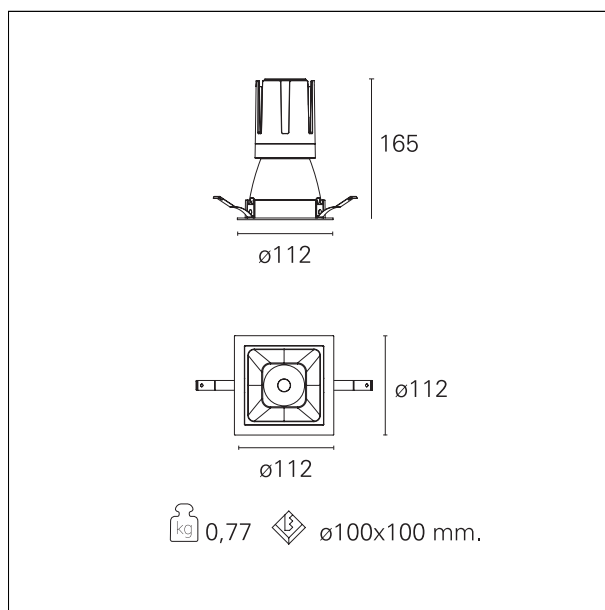

Nemo Comfort - squared

RTL27219DM - white ring / matt white reflector - 24 W / 3000 K / CRI > 90

DESCRIZIONE

Nemo Comfort è la soluzione ideale per le installazioni che devono garantire il massimo comfort visivo; grazie al suo cut off a 48° e alla sua gamma di riflettori satinati, la versione Comfort della serie Nemo garantisce il massimo controllo dell'abbagliamento diretto. I moduli illuminanti sono tutti equipaggiati con led di ultima generazione con CRI > 90 e SDCM < 3. I riflettori secondari intercambiabili disponibili in quattro diverse finiture satiniate permettono di caratterizzare esteticamente l'impianto anche successivamente alla prima installazione senza alterare la performance illuminotecnica. Il cavetto di sicurezza in dotazione evita la caduta accidentale e il sistema di connessione al driver di tipo "fast plug" permette un'installazione rapida e sicura.

switch 1...10V / Push

CARATTERISTICHE APPARECCHIO

tipo di installazione	Trimmed
materiale	Alluminio
colore	Bianco / Bianco Opaco
potenza	24 W
lumen output - emissione diretta	2156 lm
lumen output - emissione totale	2156 lm
efficacia	90 lm/W
dimensioni	112 x 112 mm.
peso netto	0,77 kg.

RTL27219DM - white ring / matt white reflector - 24 W / 3000 K / CRI > 90

IP vano ottico	IP40
IP vano incassato	IP40
IK	IK02

DIMENSIONI FORO D'INCASSO

a x b foro incasso **110 x 110 mm.**

CLASSIFICAZIONE ENERGETICA