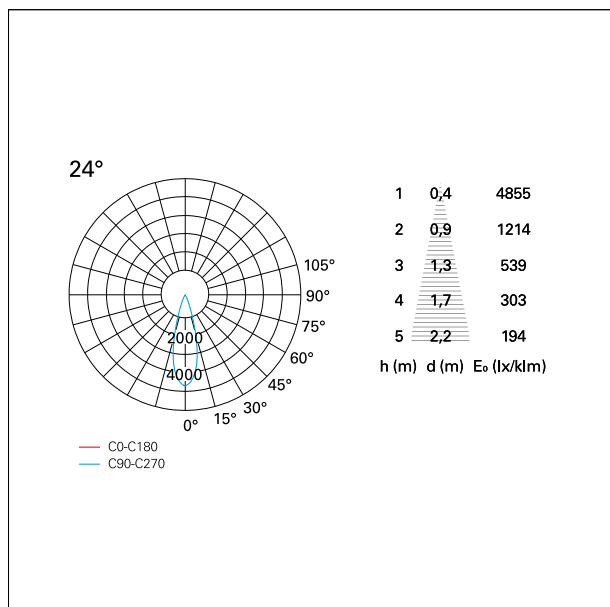

switch 1...10V / Push

CARATTERISTICHE APPARECCHIO

tipo di installazione	Trimmed
materiale	Alluminio
colore	Bianco / Bianco Opaco
potenza	24 W
lumen output - emissione diretta	2156 lm
lumen output - emissione totale	2156 lm
efficacia	90 lm/W
dimensioni	112 x 112 mm.
peso netto	0,77 kg.

RTL27219DM - white ring / matt white reflector - 24 W / 3000 K / CRI > 90

IP vano ottico	IP40
IP vano incassato	IP40
IK	IK02

DIMENSIONI FORO D'INCASSO

a x b foro incasso **110 x 110 mm.**

CLASSIFICAZIONE ENERGETICA

Nemo Comfort - squared

RTL27219DM - white ring / matt white reflector - 24 W / 3000 K / CRI > 90

ottica	24°
apertura di fascio - diretta	24°
UGR	≤ 17
cut-off	48°

FOTOMETRIA

GARANZIA

periodo **5 years**