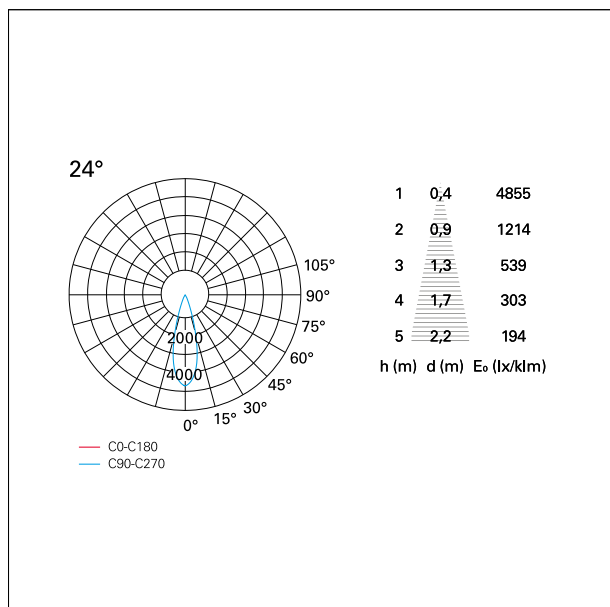

switch

Casambi

CARATTERISTICHE APPARECCHIO

tipo di installazione	Trimmed
materiale	Alluminio
colore	Bianco / Bianco Opaco
potenza	24 W
lumen output - emissione diretta	2192 lm
lumen output - emissione totale	2192 lm
efficacia	91 lm/W
dimensioni	112 x 112 mm.
peso netto	0,77 kg.

RTL27220CA - white ring / matt white reflector - 24 W / 4000 K / CRI > 90

IP vano ottico	IP40
IP vano incassato	IP40
IK	IK02

DIMENSIONI FORO D'INCASSO

a x b foro incasso **110 x 110 mm.**

CLASSIFICAZIONE ENERGETICA

RTL27220CA - white ring / matt white reflector - 24 W / 4000 K / CRI > 90

ottica	24°
apertura di fascio - diretta	24°
UGR	≤ 17
cut-off	48°

FOTOMETRIA

GARANZIA

periodo **5 years**