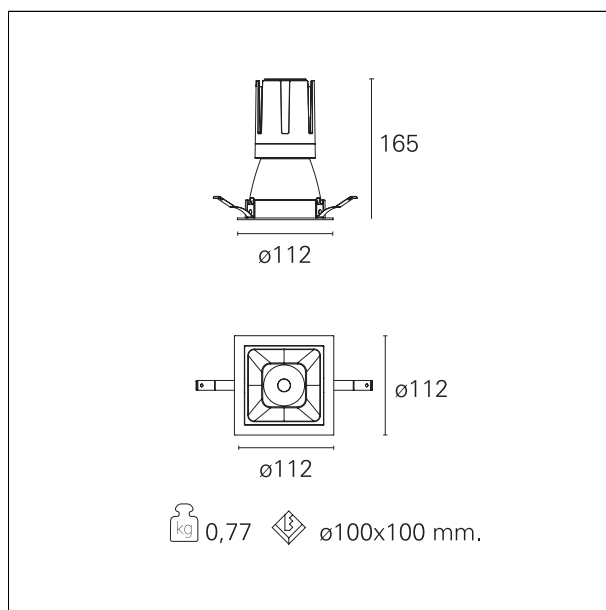

Nemo Comfort - squared

RTL27220CA - white ring / matt white reflector - 24 W / 4000 K / CRI > 90

DESCRIZIONE

Nemo Comfort è la soluzione ideale per le installazioni che devono garantire il massimo comfort visivo; grazie al suo cut off a 48° e alla sua gamma di riflettori satinati, la versione Comfort della serie Nemo garantisce il massimo controllo dell'abbagliamento diretto. I moduli illuminanti sono tutti equipaggiati con led di ultima generazione con CRI > 90 e SDCM < 3. I riflettori secondari intercambiabili disponibili in quattro diverse finiture satiniate permettono di caratterizzare esteticamente l'impianto anche successivamente alla prima installazione senza alterare la performance illuminotecnica. Il cavetto di sicurezza in dotazione evita la caduta accidentale e il sistema di connessione al driver di tipo "fast plug" permette un'installazione rapida e sicura.

switch

Casambi

CARATTERISTICHE APPARECCHIO

tipo di installazione	Trimmed
materiale	Alluminio
colore	Bianco / Bianco Opaco
potenza	24 W
lumen output - emissione diretta	2192 lm
lumen output - emissione totale	2192 lm
efficacia	91 lm/W
dimensioni	112 x 112 mm.
peso netto	0,77 kg.

RTL27220CA - white ring / matt white reflector - 24 W / 4000 K / CRI > 90

IP vano ottico	IP40
IP vano incassato	IP40
IK	IK02

DIMENSIONI FORO D'INCASSO

a x b foro incasso **110 x 110 mm.**

CLASSIFICAZIONE ENERGETICA

RTL27220CA - white ring / matt white reflector - 24 W / 4000 K / CRI > 90

ottica	24°
apertura di fascio - diretta	24°
UGR	≤ 17
cut-off	48°

FOTOMETRIA

GARANZIA

periodo **5 years**