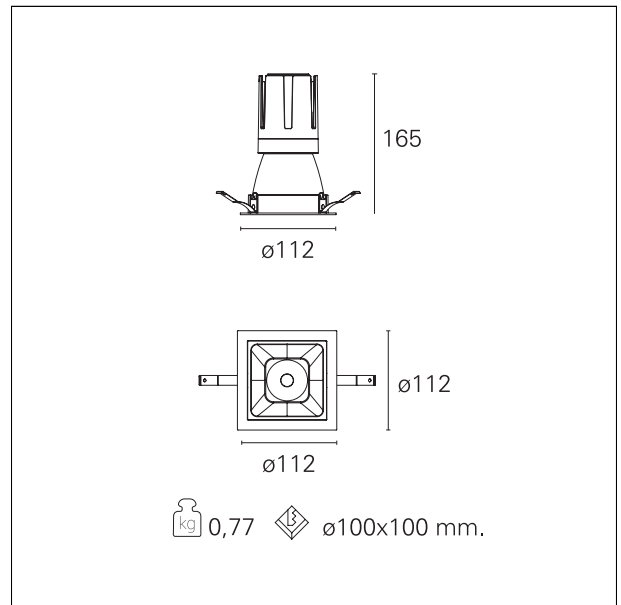

Nemo Comfort - squared

RTL27220DA - white ring / matt white reflector - 24 W / 4000 K / CRI > 90

DESCRIZIONE

Nemo Comfort è la soluzione ideale per le installazioni che devono garantire il massimo comfort visivo; grazie al suo cut off a 48° e alla sua gamma di riflettori satinati, la versione Comfort della serie Nemo garantisce il massimo controllo dell'abbagliamento diretto. I moduli illuminanti sono tutti equipaggiati con led di ultima generazione con CRI > 90 e SDCM < 3. I riflettori secondari intercambiabili disponibili in quattro diverse finiture satinare permettono di caratterizzare esteticamente l'impianto anche successivamente alla prima installazione senza alterare la performance illuminotecnica. Il cavetto di sicurezza in dotazione evita la caduta accidentale e il sistema di connessione al driver di tipo "fast plug" permette un'installazione rapida e sicura.

switch

DALI

CARATTERISTICHE APPARECCHIO

tipo di installazione	Trimmed
materiale	Alluminio
colore	Bianco / Bianco Opaco
potenza	24 W
lumen output - emissione diretta	2192 lm
lumen output - emissione totale	2192 lm
efficacia	91 lm/W
dimensioni	112 x 112 mm.
peso netto	0,77 kg.

CARATTERISTICHE ELETTRICHE

alimentazione	220÷240 V
tipo di alimentazione	DALI
classe di isolamento	Classe II

CARATTERISTICHE MECCANICHE

IP apparecchio	IP40
----------------	------

Nemo Comfort - squared

RTL27220DA - white ring / matt white reflector - 24 W / 4000 K / CRI > 90

IP vano ottico	IP40
IP vano incassato	IP40
IK	IK02

DIMENSIONI FORO D'INCASSO

a x b foro incasso **110 x 110 mm.**

CLASSIFICAZIONE ENERGETICA

Questo dispositivo è munito di lampade a LED integrate.

LED

Le lampade di questo dispositivo non sono sostituibili.