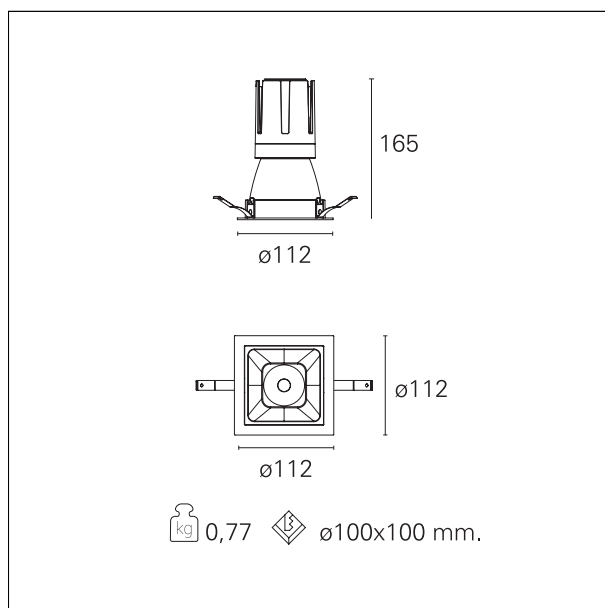

Nemo Comfort - squared

RTL27220DM - white ring / matt white reflector - 24 W / 4000 K / CRI > 90

DESCRIZIONE

Nemo Comfort è la soluzione ideale per le installazioni che devono garantire il massimo comfort visivo; grazie al suo cut off a 48° e alla sua gamma di riflettori satinati, la versione Comfort della serie Nemo garantisce il massimo controllo dell'abbagliamento diretto. I moduli illuminanti sono tutti equipaggiati con led di ultima generazione con CRI > 90 e SDCM < 3. I riflettori secondari intercambiabili disponibili in quattro diverse finiture satiniate permettono di caratterizzare esteticamente l'impianto anche successivamente alla prima installazione senza alterare la performance illuminotecnica. Il cavetto di sicurezza in dotazione evita la caduta accidentale e il sistema di connessione al driver di tipo "fast plug" permette un'installazione rapida e sicura.

switch 1...10V / Push

CARATTERISTICHE APPARECCHIO

tipo di installazione	Trimmed
materiale	Alluminio
colore	Bianco / Bianco Opaco
potenza	24 W
lumen output - emissione diretta	2192 lm
lumen output - emissione totale	2192 lm
efficacia	91 lm/W
dimensioni	112 x 112 mm.
peso netto	0,77 kg.

RTL27220DM - white ring / matt white reflector - 24 W / 4000 K / CRI > 90

IP vano ottico	IP40
IP vano incassato	IP40
IK	IK02

DIMENSIONI FORO D'INCASSO

a x b foro incasso **110 x 110 mm.**

CLASSIFICAZIONE ENERGETICA