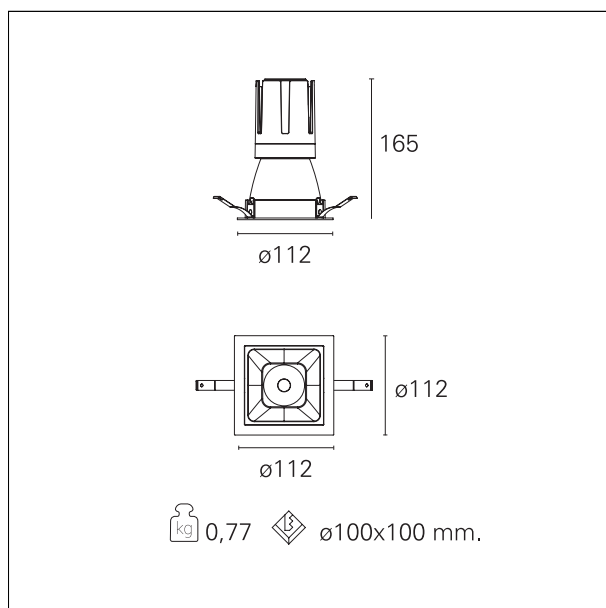

Nemo Comfort - squared

RTL27220PD - white ring / matt white reflector - 24 W / 4000 K / CRI > 90

DESCRIZIONE

Nemo Comfort è la soluzione ideale per le installazioni che devono garantire il massimo comfort visivo; grazie al suo cut off a 48° e alla sua gamma di riflettori satinati, la versione Comfort della serie Nemo garantisce il massimo controllo dell'abbagliamento diretto. I moduli illuminanti sono tutti equipaggiati con led di ultima generazione con CRI > 90 e SDCM < 3. I riflettori secondari intercambiabili disponibili in quattro diverse finiture satinare permettono di caratterizzare esteticamente l'impianto anche successivamente alla prima installazione senza alterare la performance illuminotecnica. Il cavetto di sicurezza in dotazione evita la caduta accidentale e il sistema di connessione al driver di tipo "fast plug" permette un'installazione rapida e sicura.

switch

Pan Digital

CARATTERISTICHE APPARECCHIO

tipo di installazione	Trimmed
materiale	Alluminio
colore	Bianco / Bianco Opaco
potenza	24 W
lumen output - emissione diretta	2192 lm
lumen output - emissione totale	2192 lm
efficacia	91 lm/W
dimensioni	112 x 112 mm.
peso netto	0,77 kg.

RTL27220PD - white ring / matt white reflector - 24 W / 4000 K / CRI > 90

IP vano ottico	IP40
IP vano incassato	IP40
IK	IK02

DIMENSIONI FORO D'INCASSO

a x b foro incasso **110 x 110 mm.**

CLASSIFICAZIONE ENERGETICA