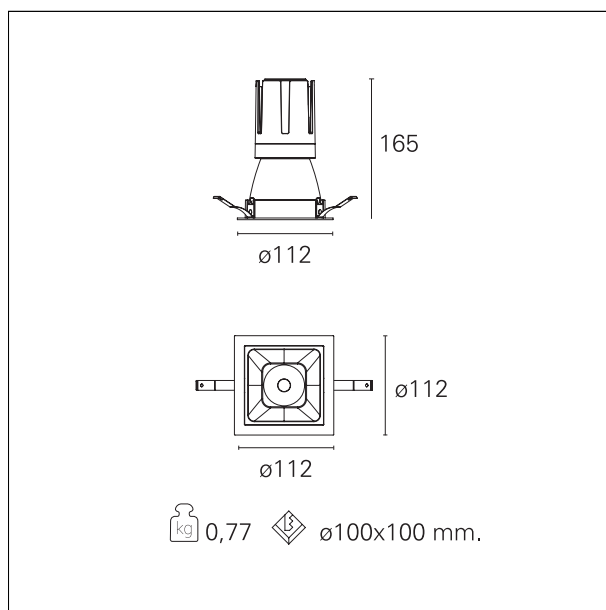

Nemo Comfort - squared

RTL27221PD - white ring / matt white reflector - 24 W / 3000 K / CRI > 90

DESCRIZIONE

Nemo Comfort è la soluzione ideale per le installazioni che devono garantire il massimo comfort visivo; grazie al suo cut off a 48° e alla sua gamma di riflettori satinati, la versione Comfort della serie Nemo garantisce il massimo controllo dell'abbagliamento diretto. I moduli illuminanti sono tutti equipaggiati con led di ultima generazione con CRI > 90 e SDCM < 3. I riflettori secondari intercambiabili disponibili in quattro diverse finiture satiniate permettono di caratterizzare esteticamente l'impianto anche successivamente alla prima installazione senza alterare la performance illuminotecnica. Il cavetto di sicurezza in dotazione evita la caduta accidentale e il sistema di connessione al driver di tipo "fast plug" permette un'installazione rapida e sicura.

switch

Pan Digital

CARATTERISTICHE APPARECCHIO

tipo di installazione	Trimmed
materiale	Alluminio
colore	Bianco / Bianco Opaco
potenza	24 W
lumen output - emissione diretta	2170 lm
lumen output - emissione totale	2170 lm
efficacia	90 lm/W
dimensioni	112 x 112 mm.
peso netto	0,77 kg.

RTL27221PD - white ring / matt white reflector - 24 W / 3000 K / CRI > 90

IP vano ottico	IP40
IP vano incassato	IP40
IK	IK02

DIMENSIONI FORO D'INCASSO

a x b foro incasso **110 x 110 mm.**

CLASSIFICAZIONE ENERGETICA