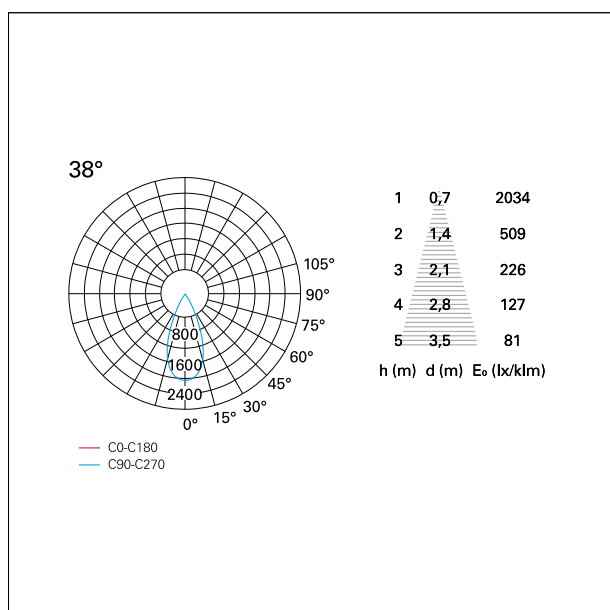

#### CARATTERISTICHE APPARECCHIO

tipo di installazione	<b>Trimmed</b>
materiale	<b>Alluminio</b>
colore	<b>Bianco / Bianco Opaco</b>
potenza	<b>24 W</b>
lumen output - emissione diretta	<b>2170 lm</b>
lumen output - emissione totale	<b>2170 lm</b>
efficacia	<b>90 lm/W</b>
dimensioni	<b>112 x 112 mm.</b>
peso netto	<b>0,77 kg.</b>

### DIMENSIONI FORO D'INCASSO

a x b foro incasso **110 x 110 mm.**

### CARATTERISTICHE ILLUMINOTECNICHE

tipo di emissione	<b>Diretta</b>
effetto luminoso	<b>Proiettato</b>

### FOTOMETRIA