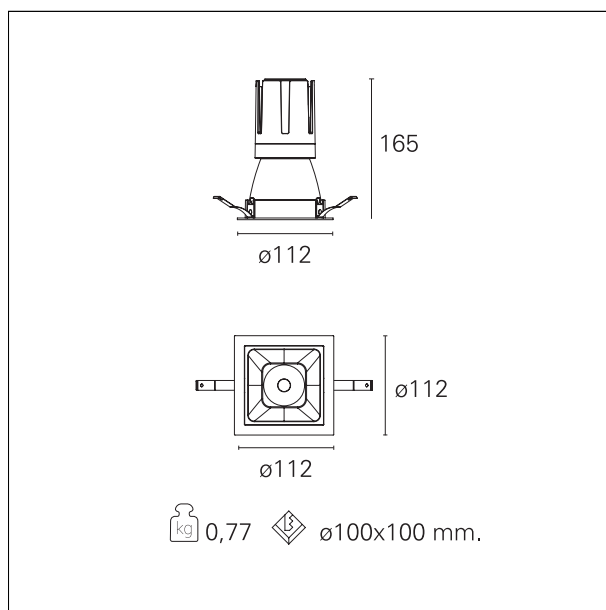

#### CARATTERISTICHE APPARECCHIO

tipo di installazione	<b>Trimmed</b>
materiale	<b>Alluminio</b>
colore	<b>Bianco / Bianco Opaco</b>
potenza	<b>24 W</b>
lumen output - emissione diretta	<b>2170 lm</b>
lumen output - emissione totale	<b>2170 lm</b>
efficacia	<b>90 lm/W</b>
dimensioni	<b>112 x 112 mm.</b>
peso netto	<b>0,77 kg.</b>

### DIMENSIONI FORO D'INCASSO

a x b foro incasso **110 x 110 mm.**