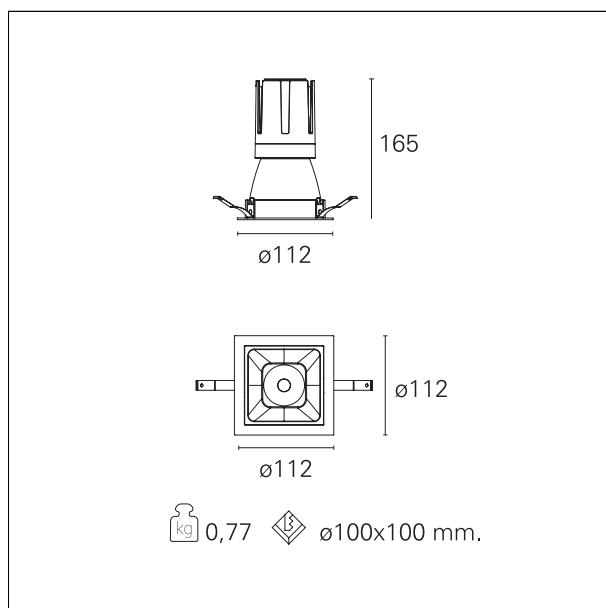

#### CARATTERISTICHE APPARECCHIO

tipo di installazione	Trimmed
materiale	Alluminio
colore	Bianco / Bianco Opaco
potenza	24 W
lumen output - emissione diretta	2212 lm
lumen output - emissione totale	2212 lm
efficacia	92 lm/W
dimensioni	112 x 112 mm.
peso netto	0,77 kg.

### DIMENSIONI FORO D'INCASSO

a x b foro incasso **110 x 110 mm.**