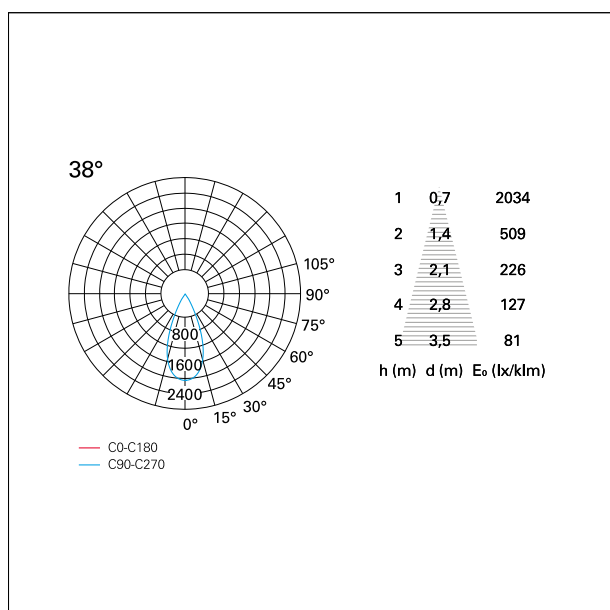

#### CARATTERISTICHE APPARECCHIO

tipo di installazione	Trimmed
materiale	Alluminio
colore	Bianco / Bianco Opaco
potenza	24 W
lumen output - emissione diretta	2212 lm
lumen output - emissione totale	2212 lm
efficacia	92 lm/W
dimensioni	112 x 112 mm.
peso netto	0,77 kg.

### DIMENSIONI FORO D'INCASSO

a x b foro incasso **110 x 110 mm.**

### CARATTERISTICHE ILLUMINOTECNICHE

tipo di emissione	Diretta
effetto luminoso	Proiettato

### FOTOMETRIA