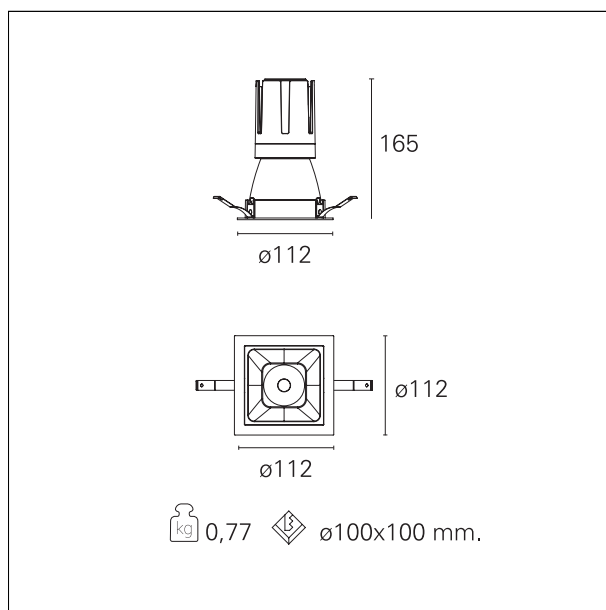

Nemo Comfort - squared

RTL27222DA - white ring / matt white reflector - 24 W / 4000 K / CRI > 90

DESCRIZIONE

Nemo Comfort è la soluzione ideale per le installazioni che devono garantire il massimo comfort visivo; grazie al suo cut off a 48° e alla sua gamma di riflettori satinati, la versione Comfort della serie Nemo garantisce il massimo controllo dell'abbagliamento diretto. I moduli illuminanti sono tutti equipaggiati con led di ultima generazione con CRI > 90 e SDCM < 3. I riflettori secondari intercambiabili disponibili in quattro diverse finiture satinare permettono di caratterizzare esteticamente l'impianto anche successivamente alla prima installazione senza alterare la performance illuminotecnica. Il cavetto di sicurezza in dotazione evita la caduta accidentale e il sistema di connessione al driver di tipo "fast plug" permette un'installazione rapida e sicura.

switch

DALI

CARATTERISTICHE APPARECCHIO

tipo di installazione	Trimmed
materiale	Alluminio
colore	Bianco / Bianco Opaco
potenza	24 W
lumen output - emissione diretta	2212 lm
lumen output - emissione totale	2212 lm
efficacia	92 lm/W
dimensioni	112 x 112 mm.
peso netto	0,77 kg.

IP vano ottico	IP40
IP vano incassato	IP40
IK	IK02

DIMENSIONI FORO D'INCASSO

a x b foro incasso **110 x 110 mm.**

CLASSIFICAZIONE ENERGETICA

Questo dispositivo è munito di lampade a LED integrate.

Le lampade di questo dispositivo non sono sostituibili.

RTL27222DA - white ring / matt white reflector - 24 W / 4000 K / CRI > 90

ottica	38°
apertura di fascio - diretta	38°
UGR	≤ 17
cut-off	48°

FOTOMETRIA

GARANZIA

periodo **5 years**