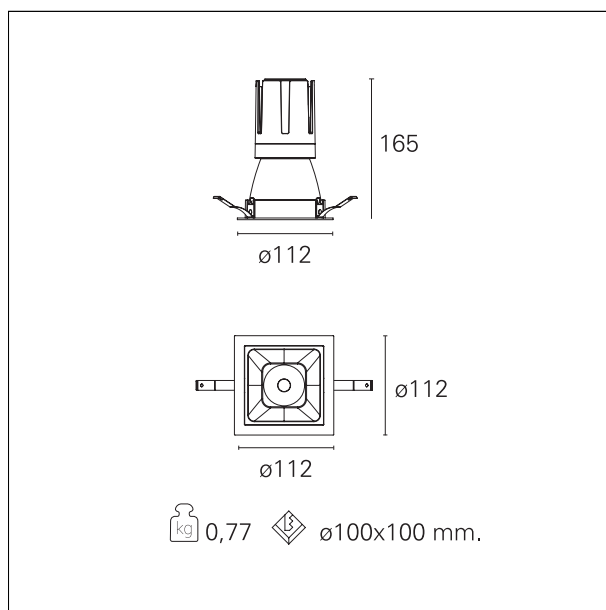

Nemo Comfort - squared

RTL27222DM - white ring / matt white reflector - 24 W / 4000 K / CRI > 90

DESCRIZIONE

Nemo Comfort è la soluzione ideale per le installazioni che devono garantire il massimo comfort visivo; grazie al suo cut off a 48° e alla sua gamma di riflettori satinati, la versione Comfort della serie Nemo garantisce il massimo controllo dell'abbagliamento diretto. I moduli illuminanti sono tutti equipaggiati con led di ultima generazione con CRI > 90 e SDCM < 3. I riflettori secondari intercambiabili disponibili in quattro diverse finiture satinare permettono di caratterizzare esteticamente l'impianto anche successivamente alla prima installazione senza alterare la performance illuminotecnica. Il cavetto di sicurezza in dotazione evita la caduta accidentale e il sistema di connessione al driver di tipo "fast plug" permette un'installazione rapida e sicura.

switch 1...10V / Push

CARATTERISTICHE APPARECCHIO

tipo di installazione	Trimmed
materiale	Alluminio
colore	Bianco / Bianco Opaco
potenza	24 W
lumen output - emissione diretta	2212 lm
lumen output - emissione totale	2212 lm
efficacia	92 lm/W
dimensioni	112 x 112 mm.
peso netto	0,77 kg.

RTL27222DM - white ring / matt white reflector - 24 W / 4000 K / CRI > 90

IP vano ottico	IP40
IP vano incassato	IP40
IK	IK02

DIMENSIONI FORO D'INCASSO

a x b foro incasso **110 x 110 mm.**

CLASSIFICAZIONE ENERGETICA