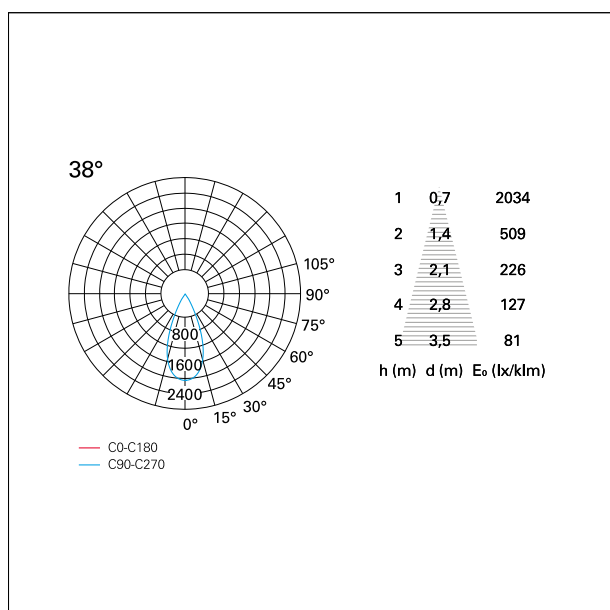

switch 1...10V / Push

CARATTERISTICHE APPARECCHIO

tipo di installazione	Trimmed
materiale	Alluminio
colore	Bianco / Bianco Opaco
potenza	24 W
lumen output - emissione diretta	2212 lm
lumen output - emissione totale	2212 lm
efficacia	92 lm/W
dimensioni	112 x 112 mm.
peso netto	0,77 kg.

RTL27222DM - white ring / matt white reflector - 24 W / 4000 K / CRI > 90

IP vano ottico	IP40
IP vano incassato	IP40
IK	IK02

DIMENSIONI FORO D'INCASSO

a x b foro incasso **110 x 110 mm.**

CLASSIFICAZIONE ENERGETICA

Nemo Comfort - squared

RTL27222DM - white ring / matt white reflector - 24 W / 4000 K / CRI > 90

ottica	38°
apertura di fascio - diretta	38°
UGR	≤ 17
cut-off	48°

FOTOMETRIA

GARANZIA

periodo **5 years**