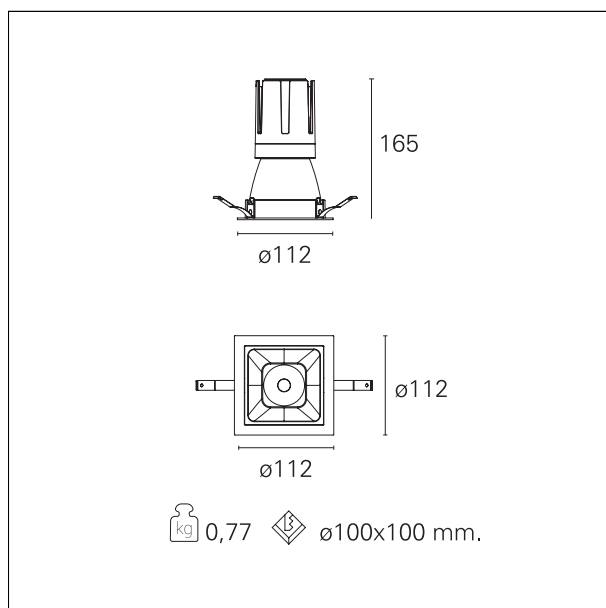

Nemo Comfort - squared

RTL27222 - white ring / matt white reflector - 24 W / 4000 K / CRI > 90

DESCRIZIONE

Nemo Comfort è la soluzione ideale per le installazioni che devono garantire il massimo comfort visivo; grazie al suo cut off a 48° e alla sua gamma di riflettori satinati, la versione Comfort della serie Nemo garantisce il massimo controllo dell'abbagliamento diretto. I moduli illuminanti sono tutti equipaggiati con led di ultima generazione con CRI > 90 e SDCM < 3. I riflettori secondari intercambiabili disponibili in quattro diverse finiture satiniate permettono di caratterizzare esteticamente l'impianto anche successivamente alla prima installazione senza alterare la performance illuminotecnica. Il cavetto di sicurezza in dotazione evita la caduta accidentale e il sistema di connessione al driver di tipo "fast plug" permette un'installazione rapida e sicura.

switch **On / Off**

CARATTERISTICHE APPARECCHIO

tipo di installazione	Trimmed
materiale	Alluminio
colore	Bianco / Bianco Opaco
potenza	24 W
lumen output - emissione diretta	2212 lm
lumen output - emissione totale	2212 lm
efficacia	92 lm/W
dimensioni	112 x 112 mm.
peso netto	0,77 kg.

RTL27222 - white ring / matt white reflector - 24 W / 4000 K / CRI > 90

IP vano ottico	IP40
IP vano incassato	IP40
IK	IK02

DIMENSIONI FORO D'INCASSO

a x b foro incasso **110 x 110 mm.**

CLASSIFICAZIONE ENERGETICA

RTL27222 - white ring / matt white reflector - 24 W / 4000 K / CRI > 90

ottica	38°
apertura di fascio - diretta	38°
UGR	≤ 17
cut-off	48°

FOTOMETRIA

GARANZIA

periodo **5 years**