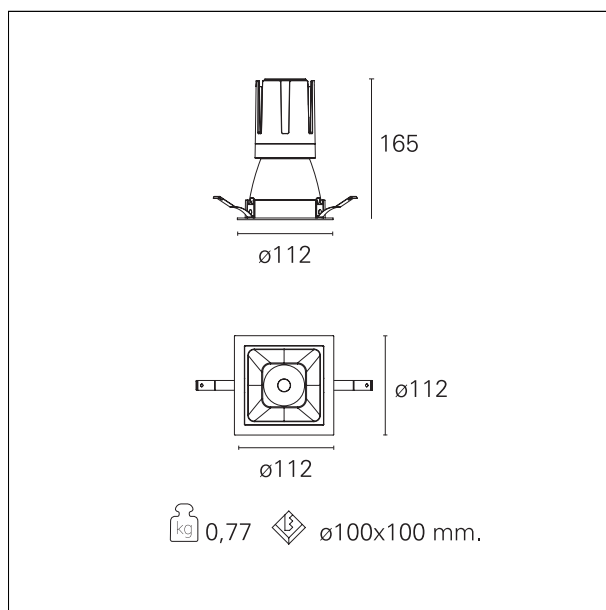

Nemo Comfort - squared

RTL27223 - white ring / matt white reflector - 24 W / 3000 K / CRI > 90

DESCRIZIONE

Nemo Comfort è la soluzione ideale per le installazioni che devono garantire il massimo comfort visivo; grazie al suo cut off a 48° e alla sua gamma di riflettori satinati, la versione Comfort della serie Nemo garantisce il massimo controllo dell'abbagliamento diretto. I moduli illuminanti sono tutti equipaggiati con led di ultima generazione con CRI > 90 e SDCM < 3. I riflettori secondari intercambiabili disponibili in quattro diverse finiture satiniate permettono di caratterizzare esteticamente l'impianto anche successivamente alla prima installazione senza alterare la performance illuminotecnica. Il cavetto di sicurezza in dotazione evita la caduta accidentale e il sistema di connessione al driver di tipo "fast plug" permette un'installazione rapida e sicura.

switch On / Off

CARATTERISTICHE APPARECCHIO

tipo di installazione	Trimmed
materiale	Alluminio
colore	Bianco / Bianco Opaco
potenza	24 W
lumen output - emissione diretta	2184 lm
lumen output - emissione totale	2184 lm
efficacia	91 lm/W
dimensioni	112 x 112 mm.
peso netto	0,77 kg.

RTL27223 - white ring / matt white reflector - 24 W / 3000 K / CRI > 90

IP vano ottico	IP40
IP vano incassato	IP40
IK	IK02

DIMENSIONI FORO D'INCASSO

a x b foro incasso **110 x 110 mm.**

CLASSIFICAZIONE ENERGETICA

RTL27223 - white ring / matt white reflector - 24 W / 3000 K / CRI > 90

ottica	55°
apertura di fascio - diretta	55°
UGR	≤ 19
cut-off	48°

FOTOMETRIA

GARANZIA

periodo **5 years**