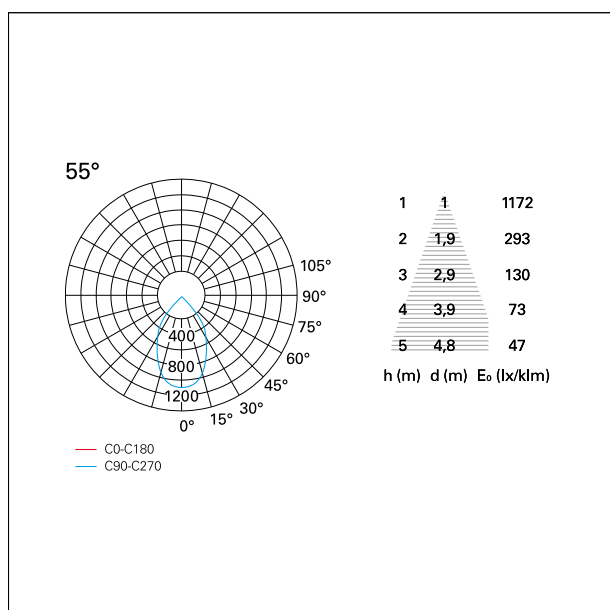

Nemo Comfort - squared

RTL27224DM - white ring / matt white reflector - 24 W / 4000 K / CRI > 90

ottica	55°
apertura di fascio - diretta	55°
UGR	≤ 19
cut-off	48°

FOTOMETRIA

GARANZIA

periodo **5 years**