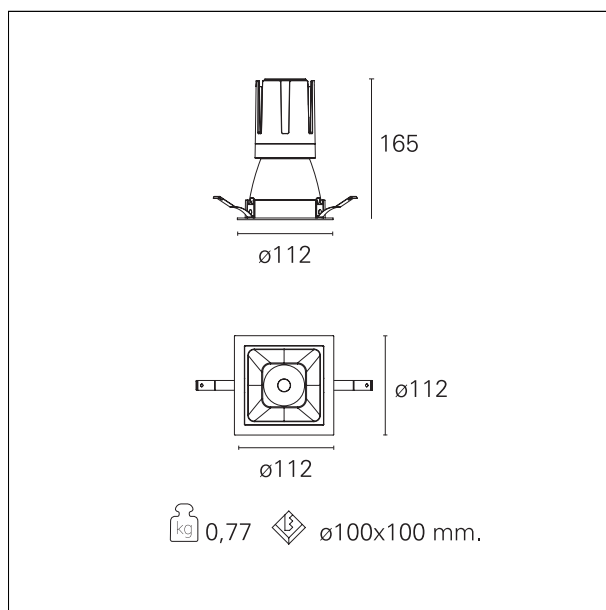

Nemo Comfort - squared

RTL27224DM - white ring / matt white reflector - 24 W / 4000 K / CRI > 90

DESCRIZIONE

Nemo Comfort è la soluzione ideale per le installazioni che devono garantire il massimo comfort visivo; grazie al suo cut off a 48° e alla sua gamma di riflettori satinati, la versione Comfort della serie Nemo garantisce il massimo controllo dell'abbagliamento diretto. I moduli illuminanti sono tutti equipaggiati con led di ultima generazione con CRI > 90 e SDCM < 3. I riflettori secondari intercambiabili disponibili in quattro diverse finiture satiniate permettono di caratterizzare esteticamente l'impianto anche successivamente alla prima installazione senza alterare la performance illuminotecnica. Il cavetto di sicurezza in dotazione evita la caduta accidentale e il sistema di connessione al driver di tipo "fast plug" permette un'installazione rapida e sicura.

switch 1...10V / Push

CARATTERISTICHE APPARECCHIO

tipo di installazione	Trimmed
materiale	Alluminio
colore	Bianco / Bianco Opaco
potenza	24 W
lumen output - emissione diretta	2224 lm
lumen output - emissione totale	2224 lm
efficacia	93 lm/W
dimensioni	112 x 112 mm.
peso netto	0,77 kg.

RTL27224DM - white ring / matt white reflector - 24 W / 4000 K / CRI > 90

IP vano ottico	IP40
IP vano incassato	IP40
IK	IK02

DIMENSIONI FORO D'INCASSO

a x b foro incasso **110 x 110 mm.**

CLASSIFICAZIONE ENERGETICA