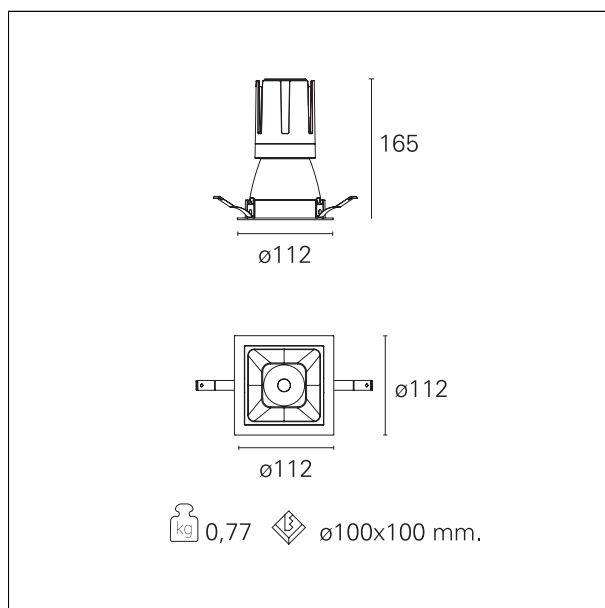

Nemo Comfort - squared

RTL27224PD - white ring / matt white reflector - 24 W / 4000 K / CRI > 90

DESCRIZIONE

Nemo Comfort è la soluzione ideale per le installazioni che devono garantire il massimo comfort visivo; grazie al suo cut off a 48° e alla sua gamma di riflettori satinati, la versione Comfort della serie Nemo garantisce il massimo controllo dell'abbagliamento diretto. I moduli illuminanti sono tutti equipaggiati con led di ultima generazione con CRI > 90 e SDCM < 3. I riflettori secondari intercambiabili disponibili in quattro diverse finiture satiniate permettono di caratterizzare esteticamente l'impianto anche successivamente alla prima installazione senza alterare la performance illuminotecnica. Il cavetto di sicurezza in dotazione evita la caduta accidentale e il sistema di connessione al driver di tipo "fast plug" permette un'installazione rapida e sicura.

switch

Pan Digital

CARATTERISTICHE APPARECCHIO

tipo di installazione	Trimmed
materiale	Alluminio
colore	Bianco / Bianco Opaco
potenza	24 W
lumen output - emissione diretta	2224 lm
lumen output - emissione totale	2224 lm
efficacia	93 lm/W
dimensioni	112 x 112 mm.
peso netto	0,77 kg.

RTL27224PD - white ring / matt white reflector - 24 W / 4000 K / CRI > 90

IP vano ottico	IP40
IP vano incassato	IP40
IK	IK02

DIMENSIONI FORO D'INCASSO

a x b foro incasso **110 x 110 mm.**

CLASSIFICAZIONE ENERGETICA