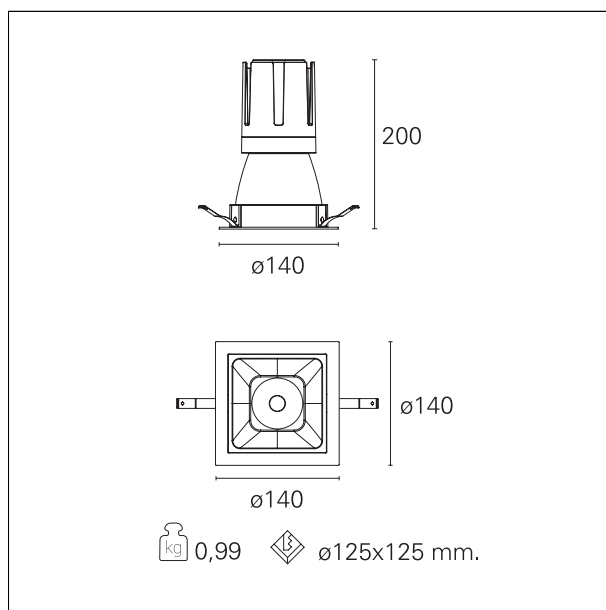

#### CARATTERISTICHE APPARECCHIO

tipo di installazione	Trimmed
materiale	Alluminio
colore	Bianco / Bianco Opaco
potenza	33 W
lumen output - emissione diretta	3020 lm
lumen output - emissione totale	3020 lm
efficacia	92 lm/W
dimensioni	140 x 140 mm.
peso netto	0,99 kg.

### DIMENSIONI FORO D'INCASSO

a x b foro incasso **125 x 125 mm.**