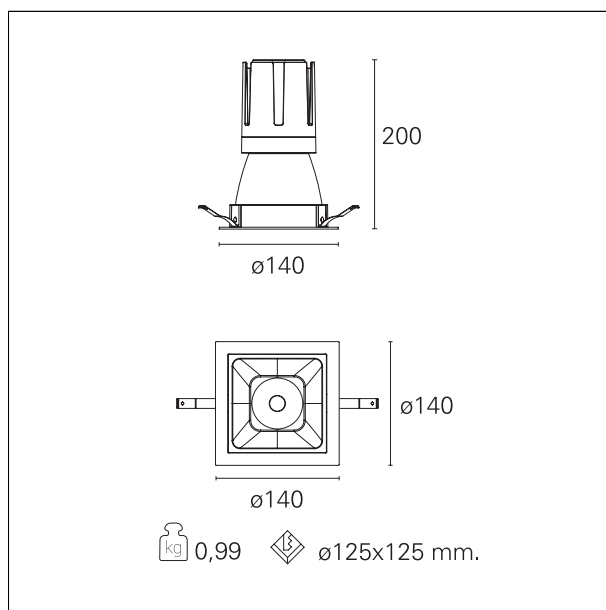

Nemo Comfort - squared

RTL27225 - white ring / matt white reflector - 33 W / 3000 K / CRI > 90

DESCRIZIONE

Nemo Comfort è la soluzione ideale per le installazioni che devono garantire il massimo comfort visivo; grazie al suo cut off a 48° e alla sua gamma di riflettori satinati, la versione Comfort della serie Nemo garantisce il massimo controllo dell'abbagliamento diretto. I moduli illuminanti sono tutti equipaggiati con led di ultima generazione con CRI > 90 e SDCM < 3. I riflettori secondari intercambiabili disponibili in quattro diverse finiture satiniate permettono di caratterizzare esteticamente l'impianto anche successivamente alla prima installazione senza alterare la performance illuminotecnica. Il cavetto di sicurezza in dotazione evita la caduta accidentale e il sistema di connessione al driver di tipo "fast plug" permette un'installazione rapida e sicura.

switch On / Off

CARATTERISTICHE APPARECCHIO

tipo di installazione	Trimmed
materiale	Alluminio
colore	Bianco / Bianco Opaco
potenza	33 W
lumen output - emissione diretta	3020 lm
lumen output - emissione totale	3020 lm
efficacia	92 lm/W
dimensioni	140 x 140 mm.
peso netto	0,99 kg.

RTL27225 - white ring / matt white reflector - 33 W / 3000 K / CRI > 90

IP vano ottico	IP40
IP vano incassato	IP40
IK	IK02

DIMENSIONI FORO D'INCASSO

a x b foro incasso **125 x 125 mm.**

CLASSIFICAZIONE ENERGETICA

RTL27225 - white ring / matt white reflector - 33 W / 3000 K / CRI > 90

ottica	15°
apertura di fascio - diretta	15°
UGR	≤ 17
cut-off	48°

FOTOMETRIA

GARANZIA

periodo **5 years**