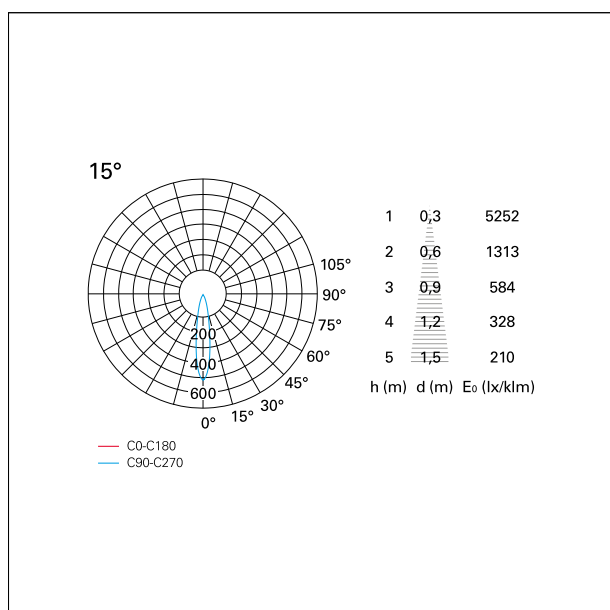

#### CARATTERISTICHE APPARECCHIO

tipo di installazione	Trimmed
materiale	Alluminio
colore	Bianco / Bianco Opaco
potenza	33 W
lumen output - emissione diretta	3072 lm
lumen output - emissione totale	3072 lm
efficacia	93 lm/W
dimensioni	140 x 140 mm.
peso netto	0,99 kg.

### DIMENSIONI FORO D'INCASSO

a x b foro incasso **125 x 125 mm.**

### CARATTERISTICHE ILLUMINOTECNICHE

tipo di emissione	Diretta
effetto luminoso	Proiettato

### FOTOMETRIA