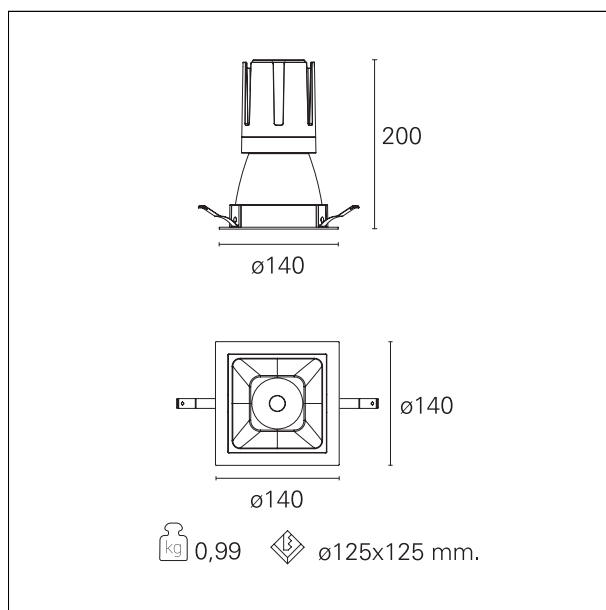

#### CARATTERISTICHE APPARECCHIO

tipo di installazione	Trimmed
materiale	Alluminio
colore	Bianco / Bianco Opaco
potenza	33 W
lumen output - emissione diretta	3072 lm
lumen output - emissione totale	3072 lm
efficacia	93 lm/W
dimensioni	140 x 140 mm.
peso netto	0,99 kg.

### DIMENSIONI FORO D'INCASSO

a x b foro incasso **125 x 125 mm.**