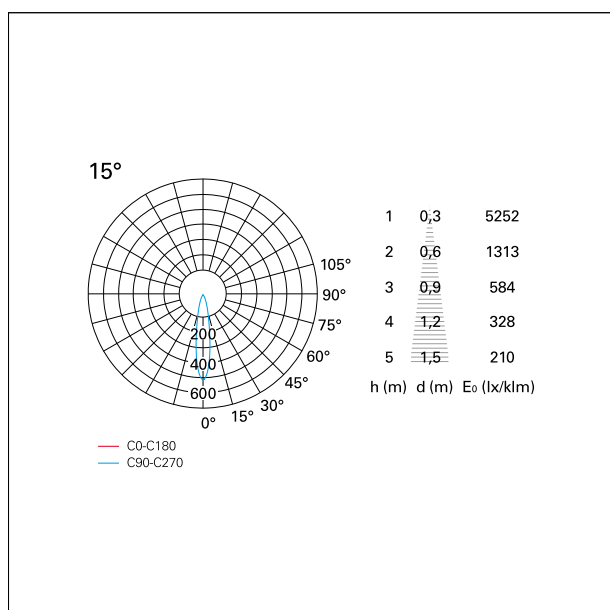

switch On / Off

CARATTERISTICHE APPARECCHIO

tipo di installazione	Trimmed
materiale	Alluminio
colore	Bianco / Bianco Opaco
potenza	33 W
lumen output - emissione diretta	3072 lm
lumen output - emissione totale	3072 lm
efficacia	93 lm/W
dimensioni	140 x 140 mm.
peso netto	0,99 kg.

RTL27226 - white ring / matt white reflector - 33 W / 4000 K / CRI > 90

IP vano ottico	IP40
IP vano incassato	IP40
IK	IK02

DIMENSIONI FORO D'INCASSO

a x b foro incasso **125 x 125 mm.**

CLASSIFICAZIONE ENERGETICA

CARATTERISTICHE DRIVER

tipo di alimentatore	On / Off
fattore di potenza	> 0,9
temperatura di esercizio	-20°C ÷ 45°C

CARATTERISTICHE ILLUMINOTECNICHE

tipo di emissione	Diretta
effetto luminoso	Proiettato

Nemo Comfort - squared

RTL27226 - white ring / matt white reflector - 33 W / 4000 K / CRI > 90

ottica	15°
apertura di fascio - diretta	15°
UGR	≤ 17
cut-off	48°

FOTOMETRIA

GARANZIA

periodo **5 years**