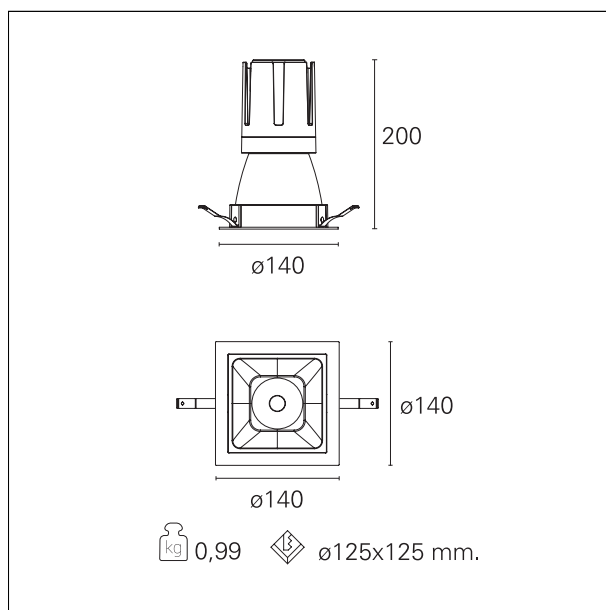

Nemo Comfort - squared

RTL27226 - white ring / matt white reflector - 33 W / 4000 K / CRI > 90

DESCRIZIONE

Nemo Comfort è la soluzione ideale per le installazioni che devono garantire il massimo comfort visivo; grazie al suo cut off a 48° e alla sua gamma di riflettori satinati, la versione Comfort della serie Nemo garantisce il massimo controllo dell'abbagliamento diretto. I moduli illuminanti sono tutti equipaggiati con led di ultima generazione con CRI > 90 e SDCM < 3. I riflettori secondari intercambiabili disponibili in quattro diverse finiture satiniate permettono di caratterizzare esteticamente l'impianto anche successivamente alla prima installazione senza alterare la performance illuminotecnica. Il cavetto di sicurezza in dotazione evita la caduta accidentale e il sistema di connessione al driver di tipo "fast plug" permette un'installazione rapida e sicura.

switch On / Off

CARATTERISTICHE APPARECCHIO

tipo di installazione	Trimmed
materiale	Alluminio
colore	Bianco / Bianco Opaco
potenza	33 W
lumen output - emissione diretta	3072 lm
lumen output - emissione totale	3072 lm
efficacia	93 lm/W
dimensioni	140 x 140 mm.
peso netto	0,99 kg.

RTL27226 - white ring / matt white reflector - 33 W / 4000 K / CRI > 90

IP vano ottico	IP40
IP vano incassato	IP40
IK	IK02

DIMENSIONI FORO D'INCASSO

a x b foro incasso **125 x 125 mm.**

CLASSIFICAZIONE ENERGETICA

RTL27226 - white ring / matt white reflector - 33 W / 4000 K / CRI > 90

ottica	15°
apertura di fascio - diretta	15°
UGR	≤ 17
cut-off	48°

FOTOMETRIA

GARANZIA

periodo **5 years**