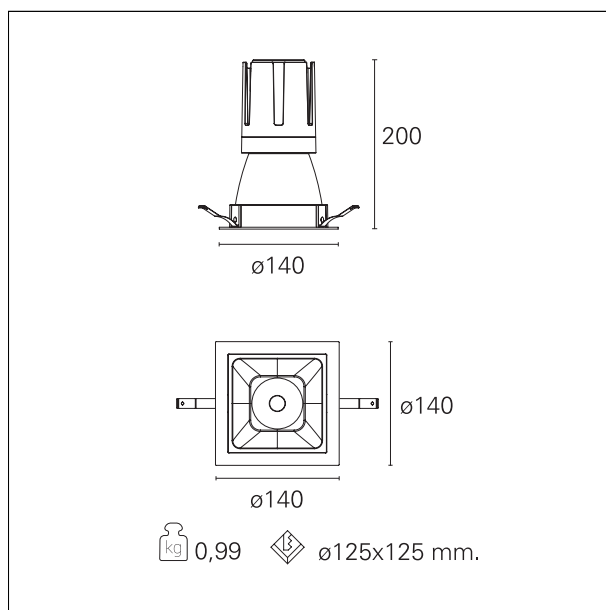

Nemo Comfort - squared

RTL27227CA - white ring / matt white reflector - 33 W / 3000 K / CRI > 90

DESCRIZIONE

Nemo Comfort è la soluzione ideale per le installazioni che devono garantire il massimo comfort visivo; grazie al suo cut off a 48° e alla sua gamma di riflettori satinati, la versione Comfort della serie Nemo garantisce il massimo controllo dell'abbagliamento diretto. I moduli illuminanti sono tutti equipaggiati con led di ultima generazione con CRI > 90 e SDCM < 3. I riflettori secondari intercambiabili disponibili in quattro diverse finiture satinata permettono di caratterizzare esteticamente l'impianto anche successivamente alla prima installazione senza alterare la performance illuminotecnica. Il cavetto di sicurezza in dotazione evita la caduta accidentale e il sistema di connessione al driver di tipo "fast plug" permette un'installazione rapida e sicura.

switch

Casambi

CARATTERISTICHE APPARECCHIO

tipo di installazione	Trimmed
materiale	Alluminio
colore	Bianco / Bianco Opaco
potenza	33 W
lumen output - emissione diretta	3028 lm
lumen output - emissione totale	3028 lm
efficacia	92 lm/W
dimensioni	140 x 140 mm.
peso netto	0,99 kg.

RTL27227CA - white ring / matt white reflector - 33 W / 3000 K / CRI > 90

IP vano ottico	IP40
IP vano incassato	IP40
IK	IK02

DIMENSIONI FORO D'INCASSO

a x b foro incasso **125 x 125 mm.**

CLASSIFICAZIONE ENERGETICA

RTL27227CA - white ring / matt white reflector - 33 W / 3000 K / CRI > 90

ottica	24°
apertura di fascio - diretta	24°
UGR	≤ 17
cut-off	48°

FOTOMETRIA

GARANZIA

periodo **5 years**