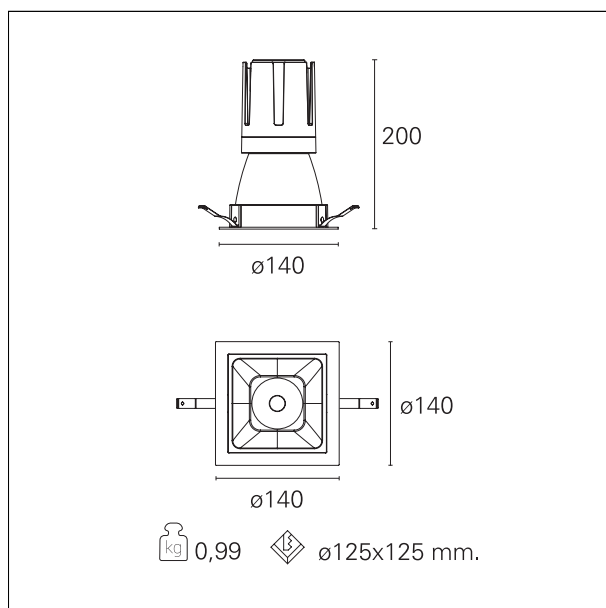

Nemo Comfort - squared

RTL27227DA - white ring / matt white reflector - 33 W / 3000 K / CRI > 90

DESCRIZIONE

Nemo Comfort è la soluzione ideale per le installazioni che devono garantire il massimo comfort visivo; grazie al suo cut off a 48° e alla sua gamma di riflettori satinati, la versione Comfort della serie Nemo garantisce il massimo controllo dell'abbagliamento diretto. I moduli illuminanti sono tutti equipaggiati con led di ultima generazione con CRI > 90 e SDCM < 3. I riflettori secondari intercambiabili disponibili in quattro diverse finiture satiniate permettono di caratterizzare esteticamente l'impianto anche successivamente alla prima installazione senza alterare la performance illuminotecnica. Il cavetto di sicurezza in dotazione evita la caduta accidentale e il sistema di connessione al driver di tipo "fast plug" permette un'installazione rapida e sicura.

switch

DALI

CARATTERISTICHE APPARECCHIO

tipo di installazione	Trimmed
materiale	Alluminio
colore	Bianco / Bianco Opaco
potenza	33 W
lumen output - emissione diretta	3028 lm
lumen output - emissione totale	3028 lm
efficacia	92 lm/W
dimensioni	140 x 140 mm.
peso netto	0,99 kg.

CARATTERISTICHE ELETTRICHE

alimentazione	220÷240 V
tipo di alimentazione	DALI
classe di isolamento	Classe II

CARATTERISTICHE MECCANICHE

IP apparecchio	IP40
----------------	------

Nemo Comfort - squared

RTL27227DA - white ring / matt white reflector - 33 W / 3000 K / CRI > 90

IP vano ottico	IP40
IP vano incassato	IP40
IK	IK02

DIMENSIONI FORO D'INCASSO

a x b foro incasso **125 x 125 mm.**

CLASSIFICAZIONE ENERGETICA

Questo dispositivo è munito di lampade a LED integrate.

LED

Le lampade di questo dispositivo non sono sostituibili.