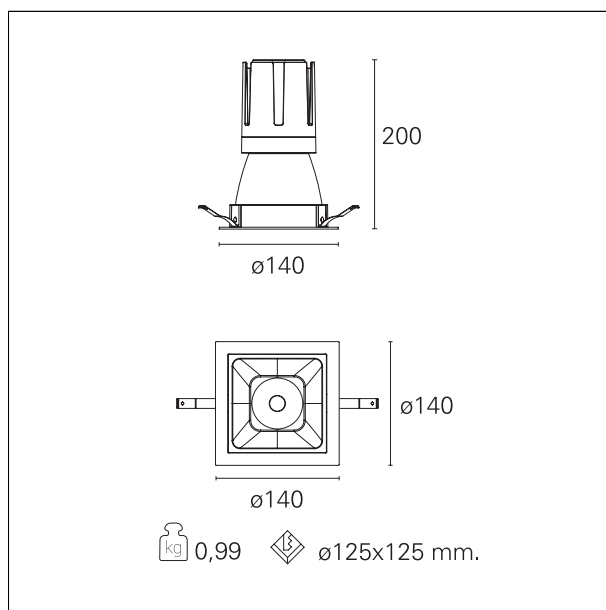

Nemo Comfort - squared

RTL27227DM - white ring / matt white reflector - 33 W / 3000 K / CRI > 90

DESCRIZIONE

Nemo Comfort è la soluzione ideale per le installazioni che devono garantire il massimo comfort visivo; grazie al suo cut off a 48° e alla sua gamma di riflettori satinati, la versione Comfort della serie Nemo garantisce il massimo controllo dell'abbagliamento diretto. I moduli illuminanti sono tutti equipaggiati con led di ultima generazione con CRI > 90 e SDCM < 3. I riflettori secondari intercambiabili disponibili in quattro diverse finiture satiniate permettono di caratterizzare esteticamente l'impianto anche successivamente alla prima installazione senza alterare la performance illuminotecnica. Il cavetto di sicurezza in dotazione evita la caduta accidentale e il sistema di connessione al driver di tipo "fast plug" permette un'installazione rapida e sicura.

switch 1...10V / Push

CARATTERISTICHE APPARECCHIO

tipo di installazione	Trimmed
materiale	Alluminio
colore	Bianco / Bianco Opaco
potenza	33 W
lumen output - emissione diretta	3028 lm
lumen output - emissione totale	3028 lm
efficacia	92 lm/W
dimensioni	140 x 140 mm.
peso netto	0,99 kg.

RTL27227DM - white ring / matt white reflector - 33 W / 3000 K / CRI > 90

IP vano ottico	IP40
IP vano incassato	IP40
IK	IK02

DIMENSIONI FORO D'INCASSO

a x b foro incasso **125 x 125 mm.**

CLASSIFICAZIONE ENERGETICA