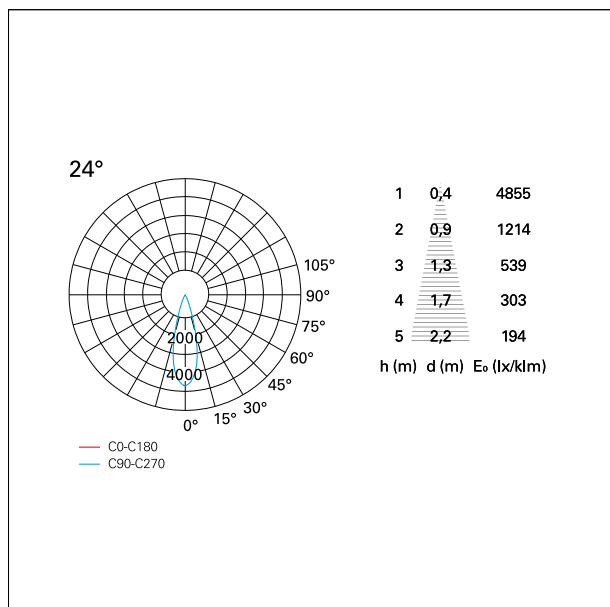

Nemo Comfort - squared

RTL27227PD - white ring / matt white reflector - 33 W / 3000 K / CRI > 90

ottica	24°
apertura di fascio - diretta	24°
UGR	≤ 17
cut-off	48°

FOTOMETRIA

GARANZIA

periodo **5 years**