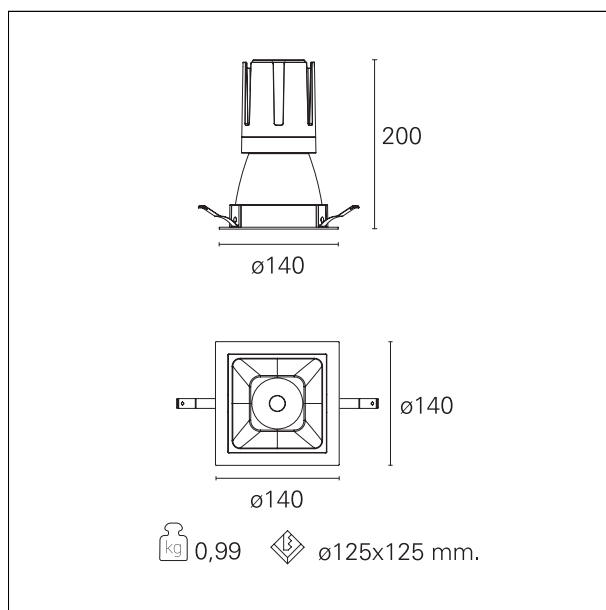

Nemo Comfort - squared

RTL27227PD - white ring / matt white reflector - 33 W / 3000 K / CRI > 90

DESCRIZIONE

Nemo Comfort è la soluzione ideale per le installazioni che devono garantire il massimo comfort visivo; grazie al suo cut off a 48° e alla sua gamma di riflettori satinati, la versione Comfort della serie Nemo garantisce il massimo controllo dell'abbagliamento diretto. I moduli illuminanti sono tutti equipaggiati con led di ultima generazione con CRI > 90 e SDCM < 3. I riflettori secondari intercambiabili disponibili in quattro diverse finiture satiniate permettono di caratterizzare esteticamente l'impianto anche successivamente alla prima installazione senza alterare la performance illuminotecnica. Il cavetto di sicurezza in dotazione evita la caduta accidentale e il sistema di connessione al driver di tipo "fast plug" permette un'installazione rapida e sicura.

switch

Pan Digital

CARATTERISTICHE APPARECCHIO

tipo di installazione	Trimmed
materiale	Alluminio
colore	Bianco / Bianco Opaco
potenza	33 W
lumen output - emissione diretta	3028 lm
lumen output - emissione totale	3028 lm
efficacia	92 lm/W
dimensioni	140 x 140 mm.
peso netto	0,99 kg.

RTL27227PD - white ring / matt white reflector - 33 W / 3000 K / CRI > 90

IP vano ottico	IP40
IP vano incassato	IP40
IK	IK02

DIMENSIONI FORO D'INCASSO

a x b foro incasso **125 x 125 mm.**

CLASSIFICAZIONE ENERGETICA