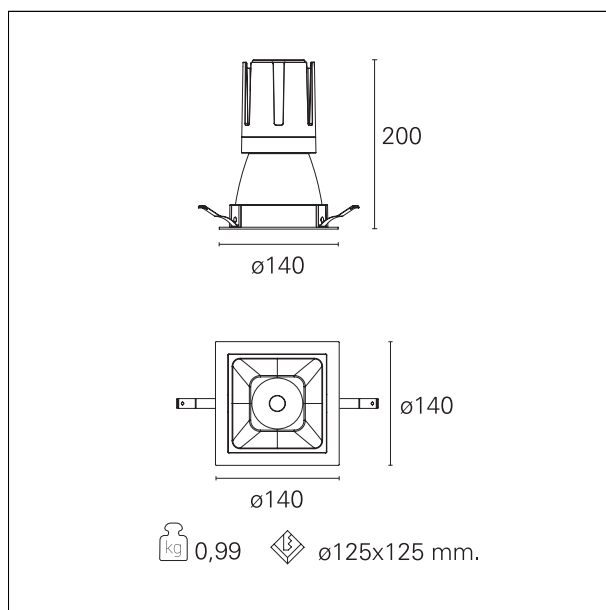

Nemo Comfort - squared

RTL27227 - white ring / matt white reflector - 33 W / 3000 K / CRI > 90

DESCRIZIONE

Nemo Comfort è la soluzione ideale per le installazioni che devono garantire il massimo comfort visivo; grazie al suo cut off a 48° e alla sua gamma di riflettori satinati, la versione Comfort della serie Nemo garantisce il massimo controllo dell'abbagliamento diretto. I moduli illuminanti sono tutti equipaggiati con led di ultima generazione con CRI > 90 e SDCM < 3. I riflettori secondari intercambiabili disponibili in quattro diverse finiture satiniate permettono di caratterizzare esteticamente l'impianto anche successivamente alla prima installazione senza alterare la performance illuminotecnica. Il cavetto di sicurezza in dotazione evita la caduta accidentale e il sistema di connessione al driver di tipo "fast plug" permette un'installazione rapida e sicura.

switch **On / Off**

CARATTERISTICHE APPARECCHIO

tipo di installazione	Trimmed
materiale	Alluminio
colore	Bianco / Bianco Opaco
potenza	33 W
lumen output - emissione diretta	3028 lm
lumen output - emissione totale	3028 lm
efficacia	92 lm/W
dimensioni	140 x 140 mm.
peso netto	0,99 kg.

RTL27227 - white ring / matt white reflector - 33 W / 3000 K / CRI > 90

IP vano ottico	IP40
IP vano incassato	IP40
IK	IK02

DIMENSIONI FORO D'INCASSO

a x b foro incasso **125 x 125 mm.**

CLASSIFICAZIONE ENERGETICA

RTL27227 - white ring / matt white reflector - 33 W / 3000 K / CRI > 90

ottica	24°
apertura di fascio - diretta	24°
UGR	≤ 17
cut-off	48°

FOTOMETRIA

GARANZIA

periodo **5 years**