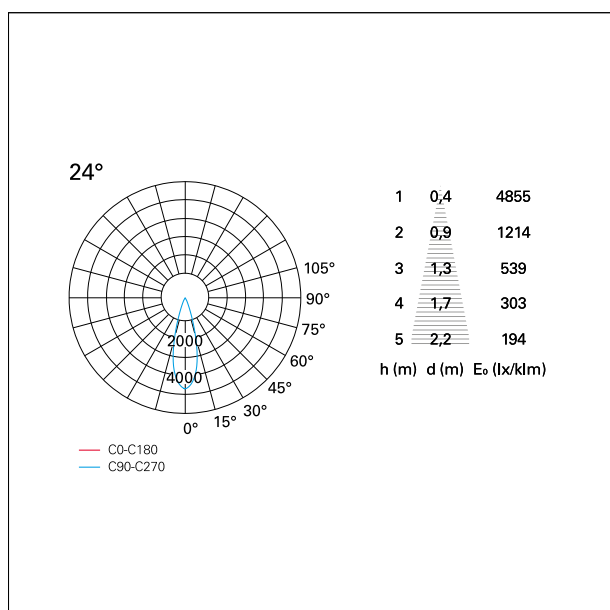

switch **On / Off**

CARATTERISTICHE APPARECCHIO

tipo di installazione	Trimmed
materiale	Alluminio
colore	Bianco / Bianco Opaco
potenza	33 W
lumen output - emissione diretta	3028 lm
lumen output - emissione totale	3028 lm
efficacia	92 lm/W
dimensioni	140 x 140 mm.
peso netto	0,99 kg.

RTL27227 - white ring / matt white reflector - 33 W / 3000 K / CRI > 90

IP vano ottico	IP40
IP vano incassato	IP40
IK	IK02

DIMENSIONI FORO D'INCASSO

a x b foro incasso **125 x 125 mm.**

CLASSIFICAZIONE ENERGETICA

CARATTERISTICHE DRIVER

tipo di alimentatore	On / Off
fattore di potenza	> 0,9
temperatura di esercizio	-20°C ÷ 45°C

CARATTERISTICHE ILLUMINOTECNICHE

tipo di emissione	Diretta
effetto luminoso	Proiettato

Nemo Comfort - squared

RTL27227 - white ring / matt white reflector - 33 W / 3000 K / CRI > 90

ottica	24°
apertura di fascio - diretta	24°
UGR	≤ 17
cut-off	48°

FOTOMETRIA

GARANZIA

periodo **5 years**