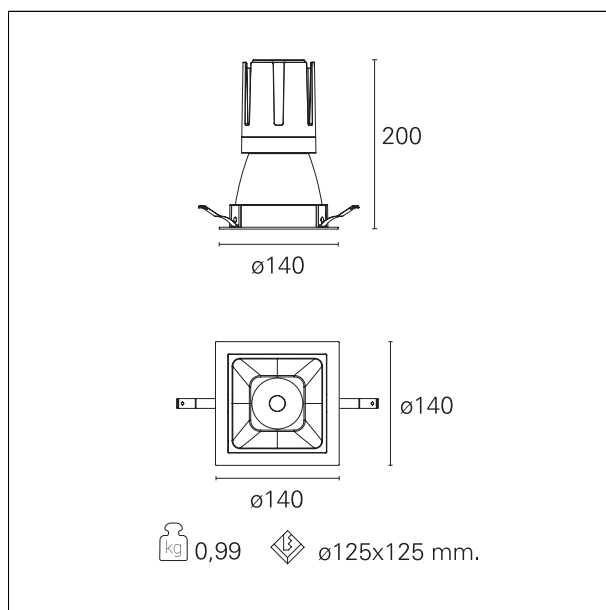

Nemo Comfort - squared

RTL27228DM - white ring / matt white reflector - 33 W / 4000 K / CRI > 90

DESCRIZIONE

Nemo Comfort è la soluzione ideale per le installazioni che devono garantire il massimo comfort visivo; grazie al suo cut off a 48° e alla sua gamma di riflettori satinati, la versione Comfort della serie Nemo garantisce il massimo controllo dell'abbagliamento diretto. I moduli illuminanti sono tutti equipaggiati con led di ultima generazione con CRI > 90 e SDCM < 3. I riflettori secondari intercambiabili disponibili in quattro diverse finiture satinare permettono di caratterizzare esteticamente l'impianto anche successivamente alla prima installazione senza alterare la performance illuminotecnica. Il cavetto di sicurezza in dotazione evita la caduta accidentale e il sistema di connessione al driver di tipo "fast plug" permette un'installazione rapida e sicura.

switch 1...10V / Push

CARATTERISTICHE APPARECCHIO

tipo di installazione	Trimmed
materiale	Alluminio
colore	Bianco / Bianco Opaco
potenza	33 W
lumen output - emissione diretta	3082 lm
lumen output - emissione totale	3082 lm
efficacia	93 lm/W
dimensioni	140 x 140 mm.
peso netto	0,99 kg.

RTL27228DM - white ring / matt white reflector - 33 W / 4000 K / CRI > 90

IP vano ottico	IP40
IP vano incassato	IP40
IK	IK02

DIMENSIONI FORO D'INCASSO

a x b foro incasso **125 x 125 mm.**

CLASSIFICAZIONE ENERGETICA