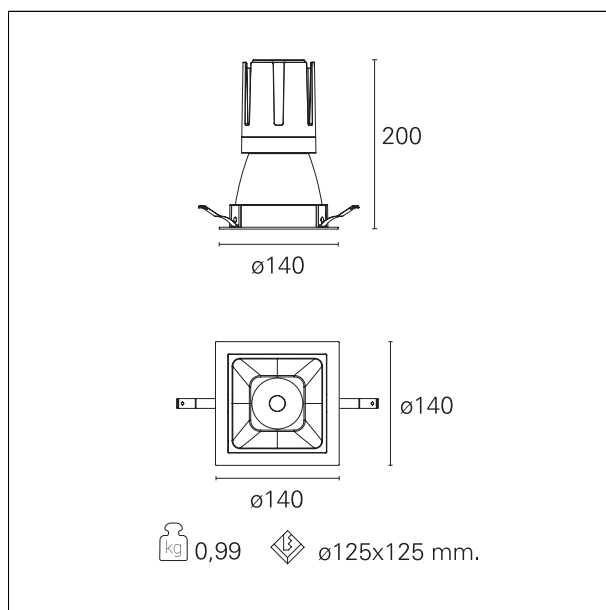

Nemo Comfort - squared

RTL27229DM - white ring / matt white reflector - 33 W / 3000 K / CRI > 90

DESCRIZIONE

Nemo Comfort è la soluzione ideale per le installazioni che devono garantire il massimo comfort visivo; grazie al suo cut off a 48° e alla sua gamma di riflettori satinati, la versione Comfort della serie Nemo garantisce il massimo controllo dell'abbagliamento diretto. I moduli illuminanti sono tutti equipaggiati con led di ultima generazione con CRI > 90 e SDCM < 3. I riflettori secondari intercambiabili disponibili in quattro diverse finiture satiniate permettono di caratterizzare esteticamente l'impianto anche successivamente alla prima installazione senza alterare la performance illuminotecnica. Il cavetto di sicurezza in dotazione evita la caduta accidentale e il sistema di connessione al driver di tipo "fast plug" permette un'installazione rapida e sicura.

switch 1...10V / Push

CARATTERISTICHE APPARECCHIO

tipo di installazione	Trimmed
materiale	Alluminio
colore	Bianco / Bianco Opaco
potenza	33 W
lumen output - emissione diretta	3032 lm
lumen output - emissione totale	3032 lm
efficacia	92 lm/W
dimensioni	140 x 140 mm.
peso netto	0,99 kg.

RTL27229DM - white ring / matt white reflector - 33 W / 3000 K / CRI > 90

IP vano ottico	IP40
IP vano incassato	IP40
IK	IK02

DIMENSIONI FORO D'INCASSO

a x b foro incasso **125 x 125 mm.**

CLASSIFICAZIONE ENERGETICA