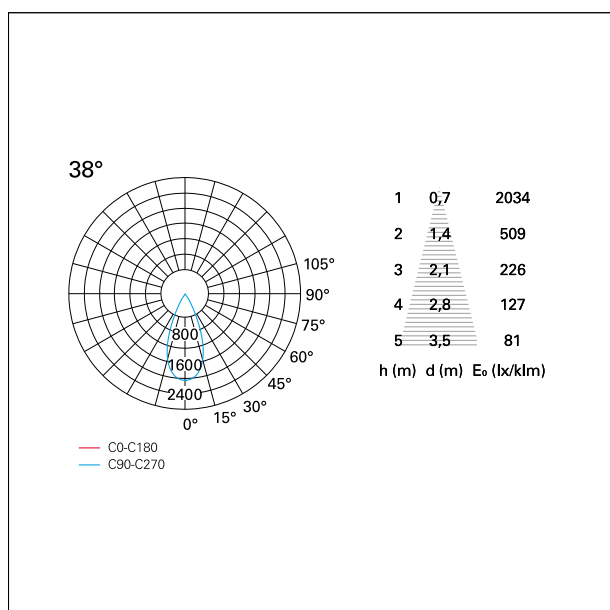

switch

Casambi

CARATTERISTICHE APPARECCHIO

tipo di installazione	Trimmed
materiale	Alluminio
colore	Bianco / Bianco Opaco
potenza	33 W
lumen output - emissione diretta	3094 lm
lumen output - emissione totale	3094 lm
efficacia	94 lm/W
dimensioni	140 x 140 mm.
peso netto	0,99 kg.

RTL27230CA - white ring / matt white reflector - 33 W / 4000 K / CRI > 90

IP vano ottico	IP40
IP vano incassato	IP40
IK	IK02

DIMENSIONI FORO D'INCASSO

a x b foro incasso **125 x 125 mm.**

CLASSIFICAZIONE ENERGETICA

RTL27230CA - white ring / matt white reflector - 33 W / 4000 K / CRI > 90

ottica	38°
apertura di fascio - diretta	38°
UGR	≤ 17
cut-off	48°

FOTOMETRIA

GARANZIA

periodo **5 years**