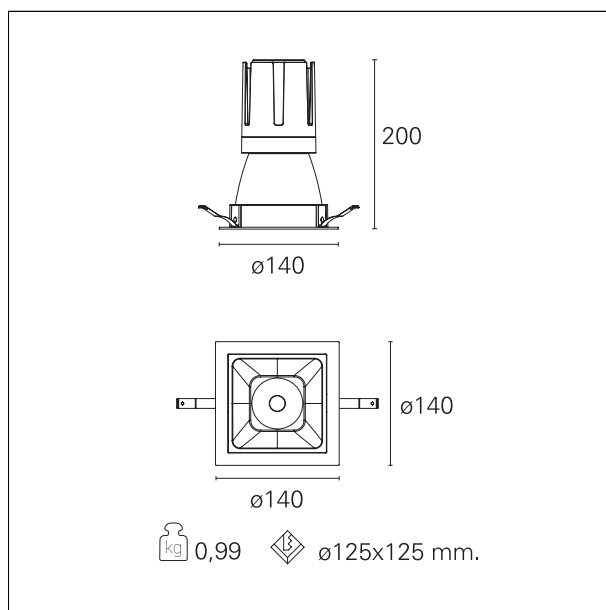

Nemo Comfort - squared

RTL27230CA - white ring / matt white reflector - 33 W / 4000 K / CRI > 90

DESCRIZIONE

Nemo Comfort è la soluzione ideale per le installazioni che devono garantire il massimo comfort visivo; grazie al suo cut off a 48° e alla sua gamma di riflettori satinati, la versione Comfort della serie Nemo garantisce il massimo controllo dell'abbagliamento diretto. I moduli illuminanti sono tutti equipaggiati con led di ultima generazione con CRI > 90 e SDCM < 3. I riflettori secondari intercambiabili disponibili in quattro diverse finiture satiniate permettono di caratterizzare esteticamente l'impianto anche successivamente alla prima installazione senza alterare la performance illuminotecnica. Il cavetto di sicurezza in dotazione evita la caduta accidentale e il sistema di connessione al driver di tipo "fast plug" permette un'installazione rapida e sicura.

switch

Casambi

CARATTERISTICHE APPARECCHIO

tipo di installazione	Trimmed
materiale	Alluminio
colore	Bianco / Bianco Opaco
potenza	33 W
lumen output - emissione diretta	3094 lm
lumen output - emissione totale	3094 lm
efficacia	94 lm/W
dimensioni	140 x 140 mm.
peso netto	0,99 kg.

RTL27230CA - white ring / matt white reflector - 33 W / 4000 K / CRI > 90

IP vano ottico	IP40
IP vano incassato	IP40
IK	IK02

DIMENSIONI FORO D'INCASSO

a x b foro incasso **125 x 125 mm.**

CLASSIFICAZIONE ENERGETICA

RTL27230CA - white ring / matt white reflector - 33 W / 4000 K / CRI > 90

ottica	38°
apertura di fascio - diretta	38°
UGR	≤ 17
cut-off	48°

FOTOMETRIA

GARANZIA

periodo **5 years**