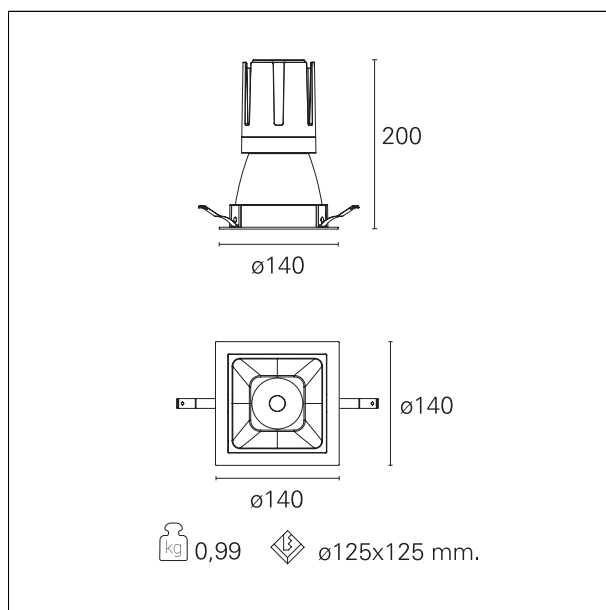

Nemo Comfort - squared

RTL27230DM - white ring / matt white reflector - 33 W / 4000 K / CRI > 90

DESCRIZIONE

Nemo Comfort è la soluzione ideale per le installazioni che devono garantire il massimo comfort visivo; grazie al suo cut off a 48° e alla sua gamma di riflettori satinati, la versione Comfort della serie Nemo garantisce il massimo controllo dell'abbagliamento diretto. I moduli illuminanti sono tutti equipaggiati con led di ultima generazione con CRI > 90 e SDCM < 3. I riflettori secondari intercambiabili disponibili in quattro diverse finiture satiniate permettono di caratterizzare esteticamente l'impianto anche successivamente alla prima installazione senza alterare la performance illuminotecnica. Il cavetto di sicurezza in dotazione evita la caduta accidentale e il sistema di connessione al driver di tipo "fast plug" permette un'installazione rapida e sicura.

switch 1...10V / Push

CARATTERISTICHE APPARECCHIO

tipo di installazione	Trimmed
materiale	Alluminio
colore	Bianco / Bianco Opaco
potenza	33 W
lumen output - emissione diretta	3094 lm
lumen output - emissione totale	3094 lm
efficacia	94 lm/W
dimensioni	140 x 140 mm.
peso netto	0,99 kg.

RTL27230DM - white ring / matt white reflector - 33 W / 4000 K / CRI > 90

IP vano ottico	IP40
IP vano incassato	IP40
IK	IK02

DIMENSIONI FORO D'INCASSO

a x b foro incasso **125 x 125 mm.**

CLASSIFICAZIONE ENERGETICA