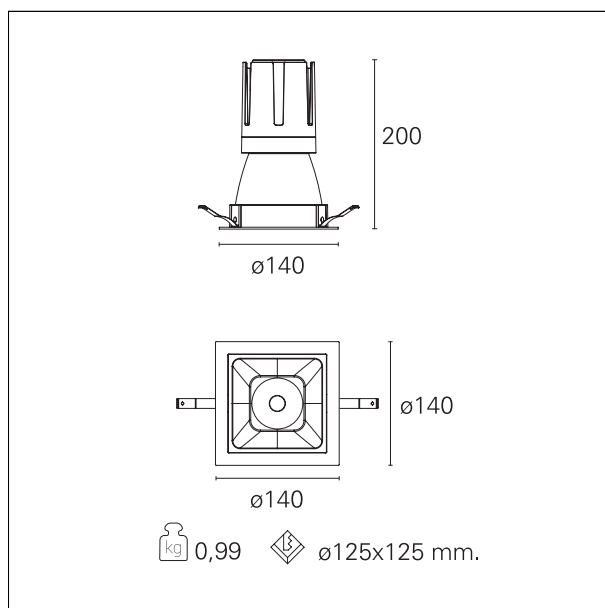

Nemo Comfort - squared

RTL27231 - white ring / matt white reflector - 33 W / 3000 K / CRI > 90

DESCRIZIONE

Nemo Comfort è la soluzione ideale per le installazioni che devono garantire il massimo comfort visivo; grazie al suo cut off a 48° e alla sua gamma di riflettori satinati, la versione Comfort della serie Nemo garantisce il massimo controllo dell'abbagliamento diretto. I moduli illuminanti sono tutti equipaggiati con led di ultima generazione con CRI > 90 e SDCM < 3. I riflettori secondari intercambiabili disponibili in quattro diverse finiture satiniate permettono di caratterizzare esteticamente l'impianto anche successivamente alla prima installazione senza alterare la performance illuminotecnica. Il cavetto di sicurezza in dotazione evita la caduta accidentale e il sistema di connessione al driver di tipo "fast plug" permette un'installazione rapida e sicura.

switch **On / Off**

CARATTERISTICHE APPARECCHIO

tipo di installazione	Trimmed
materiale	Alluminio
colore	Bianco / Bianco Opaco
potenza	33 W
lumen output - emissione diretta	3040 lm
lumen output - emissione totale	3040 lm
efficacia	92 lm/W
dimensioni	140 x 140 mm.
peso netto	0,99 kg.

RTL27231 - white ring / matt white reflector - 33 W / 3000 K / CRI > 90

IP vano ottico	IP40
IP vano incassato	IP40
IK	IK02

DIMENSIONI FORO D'INCASSO

a x b foro incasso **125 x 125 mm.**

CLASSIFICAZIONE ENERGETICA

RTL27231 - white ring / matt white reflector - 33 W / 3000 K / CRI > 90

ottica	55°
apertura di fascio - diretta	55°
UGR	≤ 21
cut-off	48°

FOTOMETRIA

GARANZIA

periodo **5 years**