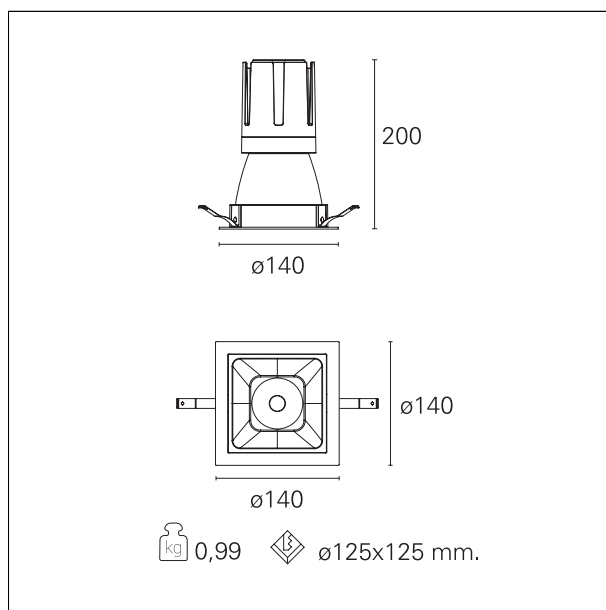

#### CARATTERISTICHE APPARECCHIO

tipo di installazione	<b>Trimmed</b>
materiale	<b>Alluminio</b>
colore	<b>Bianco / Bianco Opaco</b>
potenza	<b>33 W</b>
lumen output - emissione diretta	<b>3098 lm</b>
lumen output - emissione totale	<b>3098 lm</b>
efficacia	<b>94 lm/W</b>
dimensioni	<b>140 x 140 mm.</b>
peso netto	<b>0,99 kg.</b>

### DIMENSIONI FORO D'INCASSO

a x b foro incasso **125 x 125 mm.**