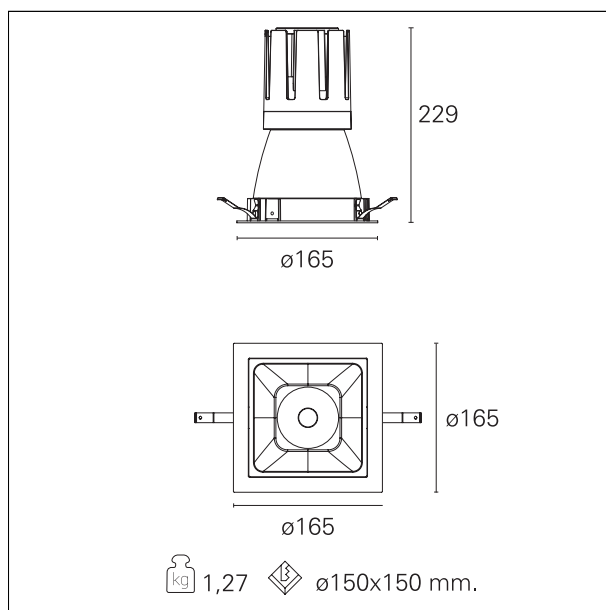

Nemo Comfort - squared

RTL27233CA - white ring / matt white reflector - 42 W / 3000 K / CRI > 90

DESCRIZIONE

Nemo Comfort è la soluzione ideale per le installazioni che devono garantire il massimo comfort visivo; grazie al suo cut off a 48° e alla sua gamma di riflettori satinati, la versione Comfort della serie Nemo garantisce il massimo controllo dell'abbagliamento diretto. I moduli illuminanti sono tutti equipaggiati con led di ultima generazione con CRI > 90 e SDCM < 3. I riflettori secondari intercambiabili disponibili in quattro diverse finiture satiniate permettono di caratterizzare esteticamente l'impianto anche successivamente alla prima installazione senza alterare la performance illuminotecnica. Il cavetto di sicurezza in dotazione evita la caduta accidentale e il sistema di connessione al driver di tipo "fast plug" permette un'installazione rapida e sicura.

switch

Casambi

CARATTERISTICHE APPARECCHIO

tipo di installazione	Trimmed
materiale	Alluminio
colore	Bianco / Bianco Opaco
potenza	42 W
lumen output - emissione diretta	3768 lm
lumen output - emissione totale	3768 lm
efficacia	90 lm/W
dimensioni	165 x 165 mm.
peso netto	1,27 kg.

RTL27233CA - white ring / matt white reflector - 42 W / 3000 K / CRI > 90

IP vano ottico	IP40
IP vano incassato	IP40
IK	IK02

DIMENSIONI FORO D'INCASSO

a x b foro incasso **150 x 150 mm.**

CLASSIFICAZIONE ENERGETICA

RTL27233CA - white ring / matt white reflector - 42 W / 3000 K / CRI > 90

ottica	15°
apertura di fascio - diretta	15°
UGR	≤ 17
cut-off	48°

FOTOMETRIA

GARANZIA

periodo **5 years**