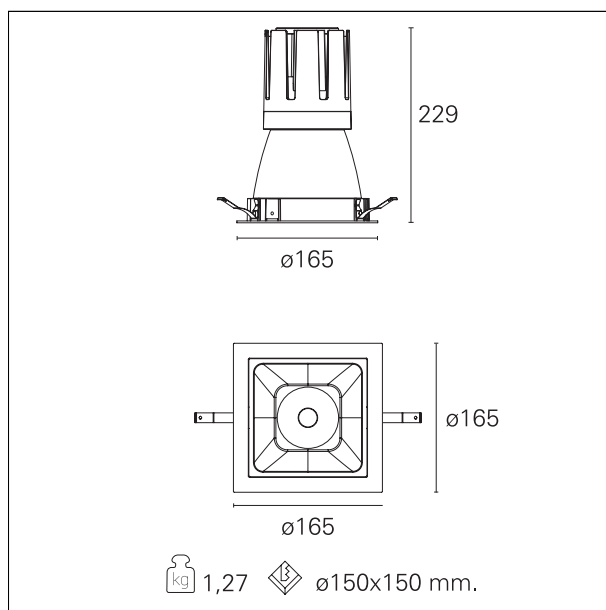

Nemo Comfort - squared

RTL27233 - white ring / matt white reflector - 42 W / 3000 K / CRI > 90

DESCRIZIONE

Nemo Comfort è la soluzione ideale per le installazioni che devono garantire il massimo comfort visivo; grazie al suo cut off a 48° e alla sua gamma di riflettori satinati, la versione Comfort della serie Nemo garantisce il massimo controllo dell'abbagliamento diretto. I moduli illuminanti sono tutti equipaggiati con led di ultima generazione con CRI > 90 e SDCM < 3. I riflettori secondari intercambiabili disponibili in quattro diverse finiture satiniate permettono di caratterizzare esteticamente l'impianto anche successivamente alla prima installazione senza alterare la performance illuminotecnica. Il cavetto di sicurezza in dotazione evita la caduta accidentale e il sistema di connessione al driver di tipo "fast plug" permette un'installazione rapida e sicura.

switch On / Off

CARATTERISTICHE APPARECCHIO

tipo di installazione	Trimmed
materiale	Alluminio
colore	Bianco / Bianco Opaco
potenza	42 W
lumen output - emissione diretta	3768 lm
lumen output - emissione totale	3768 lm
efficacia	90 lm/W
dimensioni	165 x 165 mm.
peso netto	1,27 kg.

RTL27233 - white ring / matt white reflector - 42 W / 3000 K / CRI > 90

IP vano ottico	IP40
IP vano incassato	IP40
IK	IK02

DIMENSIONI FORO D'INCASSO

a x b foro incasso **150 x 150 mm.**

CLASSIFICAZIONE ENERGETICA

RTL27233 - white ring / matt white reflector - 42 W / 3000 K / CRI > 90

ottica	15°
apertura di fascio - diretta	15°
UGR	≤ 17
cut-off	48°

FOTOMETRIA

GARANZIA

periodo **5 years**