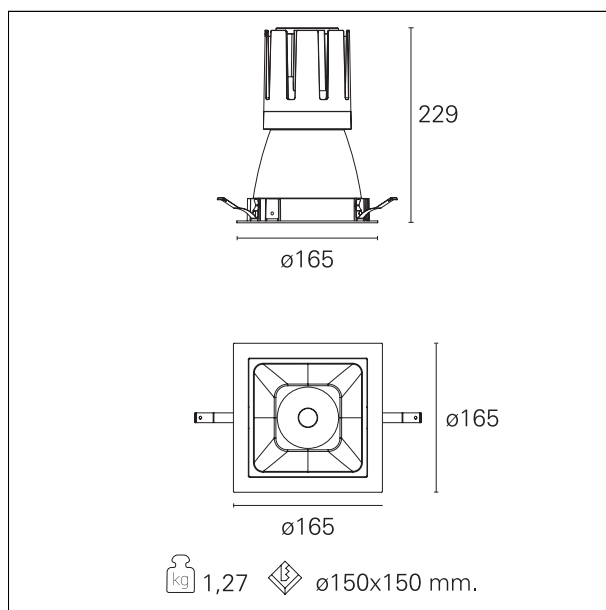

switch

DALI

CARATTERISTICHE APPARECCHIO

tipo di installazione	Trimmed
materiale	Alluminio
colore	Bianco / Bianco Opaco
potenza	42 W
lumen output - emissione diretta	3806 lm
lumen output - emissione totale	3806 lm
efficacia	91 lm/W
dimensioni	165 x 165 mm.
peso netto	1,27 kg.

CARATTERISTICHE ELETTRICHE

alimentazione	220÷240 V
tipo di alimentazione	DALI
classe di isolamento	Classe II

CARATTERISTICHE MECCANICHE

IP apparecchio	IP40
----------------	------

Nemo Comfort - squared

RTL27234DA - white ring / matt white reflector - 42 W / 4000 K / CRI > 90

IP vano ottico	IP40
IP vano incassato	IP40
IK	IK02

DIMENSIONI FORO D'INCASSO

a x b foro incasso **150 x 150 mm.**

CLASSIFICAZIONE ENERGETICA

Questo dispositivo è munito di lampade a LED integrate.

Le lampade di questo dispositivo non sono sostituibili.

RTL27234DA - white ring / matt white reflector - 42 W / 4000 K / CRI > 90

ottica	15°
apertura di fascio - diretta	15°
UGR	≤ 17
cut-off	48°

FOTOMETRIA

GARANZIA

periodo **5 years**