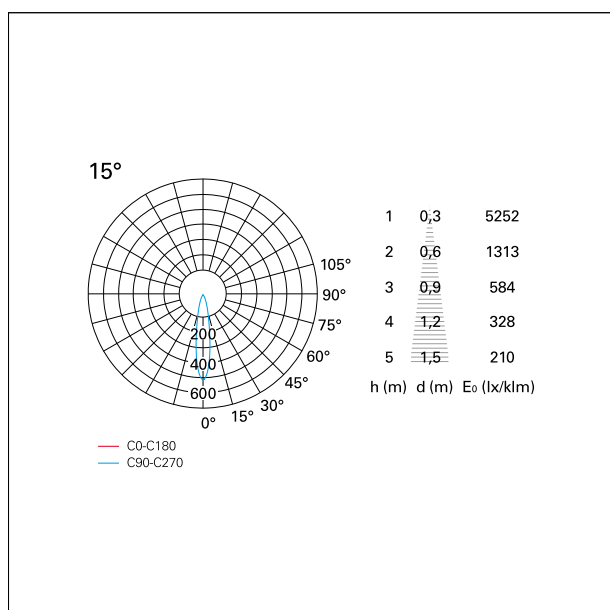

switch

DALI

CARATTERISTICHE APPARECCHIO

tipo di installazione	Trimmed
materiale	Alluminio
colore	Bianco / Bianco Opaco
potenza	42 W
lumen output - emissione diretta	3806 lm
lumen output - emissione totale	3806 lm
efficacia	91 lm/W
dimensioni	165 x 165 mm.
peso netto	1,27 kg.

IP vano ottico	IP40
IP vano incassato	IP40
IK	IK02

DIMENSIONI FORO D'INCASSO

a x b foro incasso **150 x 150 mm.**

CLASSIFICAZIONE ENERGETICA

Questo dispositivo è munito di lampade a LED integrate.

Le lampade di questo dispositivo non sono sostituibili.

RTL27234DA - white ring / matt white reflector - 42 W / 4000 K / CRI > 90

ottica	15°
apertura di fascio - diretta	15°
UGR	≤ 17
cut-off	48°

FOTOMETRIA

GARANZIA

periodo **5 years**